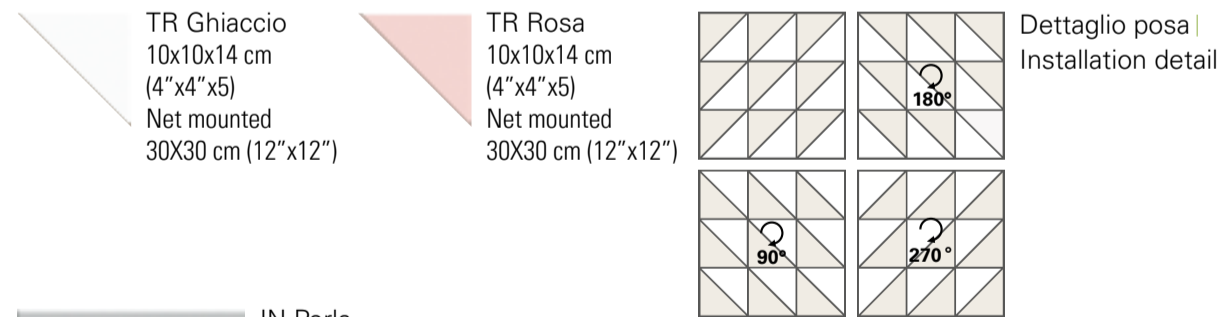

Mapei 100 White

Mapei 100 White

SCHEMA DI POSA | INSTALLATION CONFIGURATION

RIVESTIMENTO | WALL
SYSTEM TRASPARENZE
finitura satinata | gloss finishing

PAVIMENTO | FLOOR
SYSTEM INTERNI
finitura satinata | matt finishing