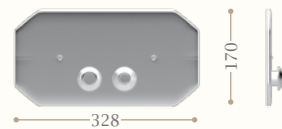

Vaso
Closet W.C.
Codice/Code 4005

Cassetta alta
High level cistern
Codice/Code 4007

accessori disponibili in cromo/inalux/
oro/bronzo/nickel/oro rosa
*accessories available in chrome/inalux/
dark gold/bronze/nickel/rose gold*