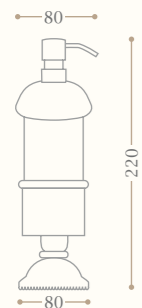

Porta sapone liquido in ceramica da appoggio

Ceramic freestanding dispenser

Codice/Code 10627

disponibile in cromo/inalux/
oro/bronzo/nichel/oro rosa
*available in chrome/inalux/
dark gold/bronze/nichel/rose gold*