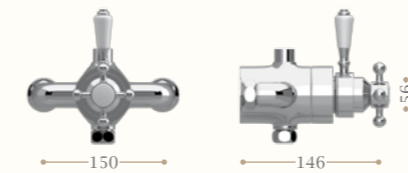

Gruppo Bolton
Doccia termostatica da incasso

Bolton concealed
thermostatic shower mixer

Codice/Code 8180

disponibile in cromo/inalux/
oro/bronzo/nickel/oro rosa
available in chrome/inalux/
dark gold/bronze/nickel/rose gold