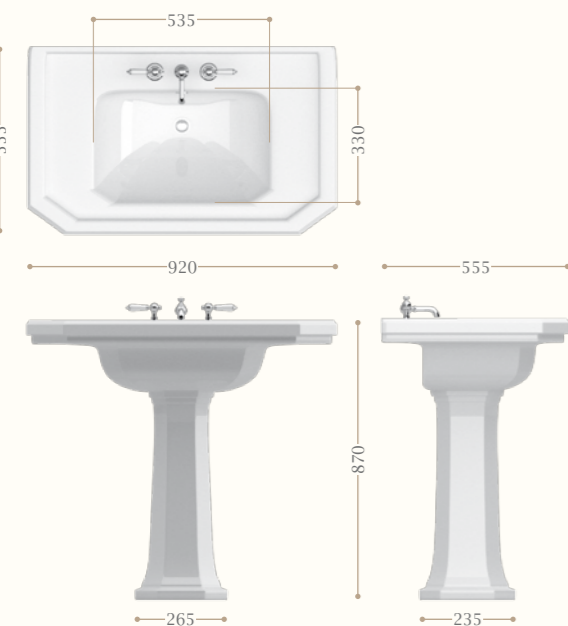

Lavabo 700 mm

Basin 700 mm

Codice/Code 2200 | 2201 | 2202

disponibile a 1, 2, 3 fori
available with 1, 2, 3 holes

Colonna lavabo

Basin pedestal

Codice/Code 2203

Lavabo grande 920 mm