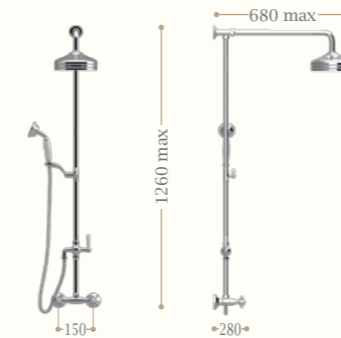

Codice/Code S276 | S086 | S090 | 0113

disponibile in cromo/inalux/
oro/bronzo/nickel/oro rosa
available in chrome/inalux/
dark gold/bronze/nickel/rose gold