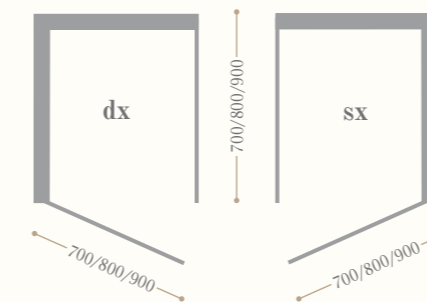

Athena cabina doccia

Athena shower enclosure

vetro trasparente/vetro satinato
clear glass/frosted glass

decoro greca/greek decor

disponibile in cromo/inalux/
oro/bronzo
available in chrome/inalux/
dark gold/bronze