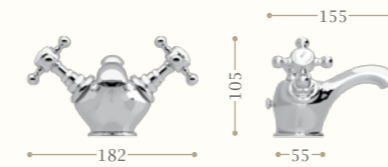

disponibile in cromo/incalux/
oro/bronzo/nickel/oro rosa
*available in chrome/incalux/
dark gold/bronze/nickel/rose gold*

Monoforo bidet un foro con salterello
Bidet one hole mixer with pop-up waste