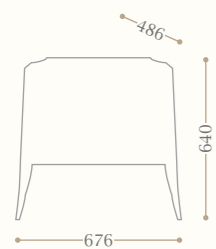

Bart

comodino in Mogano massello

night stand in solid Mahogany wood

Codice/Code 40-001

finitura/finishing: Havana

Gentry Home si riserva il diritto di modificare i prodotti illustrati in qualsiasi momento.
Tutte le misure qui riportate possono variare per scelte produttive.
Si consiglia di verificare sempre le schede tecniche aggiornate sul sito www.gentry-home.com
Le finiture e i colori qui rappresentati possono essere non fedeli a quelli dei prodotti forniti.
I prodotti visualizzati come render possono essere non fedeli agli originali.
Vi invitiamo a consultare le immagini di prodotto nella sezione tecnica del presente catalogo.
L'Azienda declina ogni responsabilità per errata o cattiva installazione dei prodotti forniti.