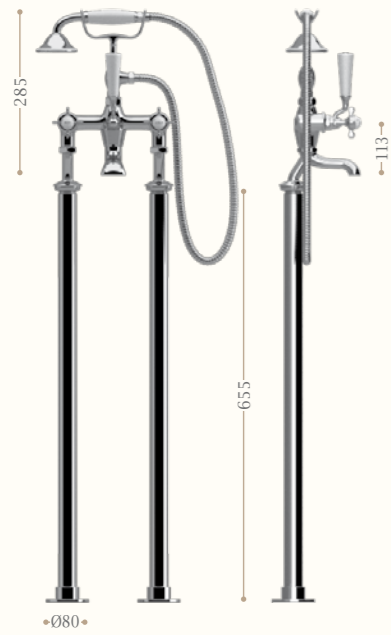

*Floor mounted bath
and shower mixer*

Codice/Code 8569

disponibile in cromo/inalux/
oro/bronzo/nichel/oro rosa
*available in chrome/inalux/
dark gold/bronze/nichel/rose gold*