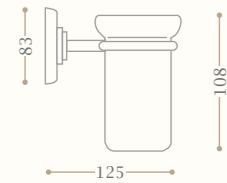

Portabicchiere in ceramica a muro
Ceramic wall mounted tumbler holder