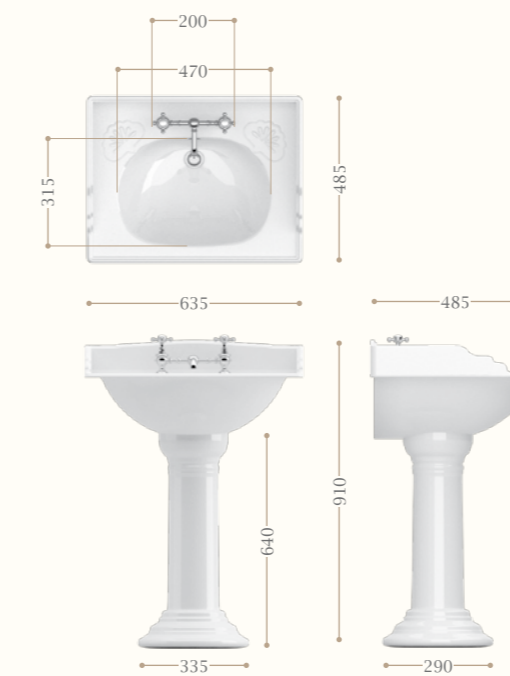

Lavabo grande Victorian decorato Garden

**Large basin Victorian
decorated Garden**

**Codice/Code GRDN 2000 | GRDN 2001 |
GRDN 2002**

disponibile a 1, 2, 3 fori
available with 1, 2, 3 tap holes

Colonna decorata Garden

Pedestal decorated Garden

Codice/Code GRDN 2003