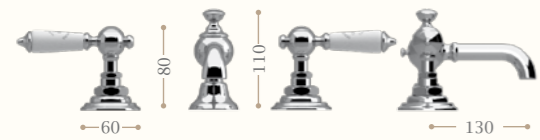

Gruppo lavabo tre fori con bocca grande e salterello

Basin mixer three tap holes with extended spout and pop-up waste

Codice/Code 8345

disponibile in cromo/incalux/
oro/bronzo/nickel/oro rosa
available in chrome/incalux/
dark gold/bronze/nickel/rose gold