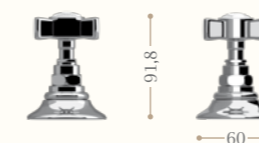

Codice/Code S276 | S086 | S090 | 0113

disponibile in cromo/inalux/
oro/bronzo/nickel/oro rosa
available in chrome/inalux/
dark gold/bronze/nickel/rose gold

Rubinetto incasso
Cut off tap wall mounted