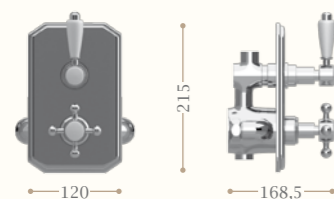

Gruppo St. James
doccia miscelatore
disco ceramico incasso

St. James concealed mixer
shower wall mounted

Codice/Code 8136

disponibile in cromo/inalux/
oro/bronzo/nickel/oro rosa
available in chrome/inalux/
dark gold/bronze/nickel/rose gold