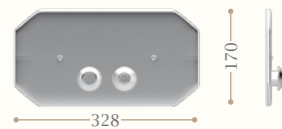

Vaso
Closet W.C.
Codice/Code 2005

Cassetta alta
High level cistern
Codice/Code 2007

accessori disponibili in cromo/inalux/
oro/bronzo/nichel/oro rosa
accessories available in chrome/inalux/
dark gold/bronze/nickel/rose gold