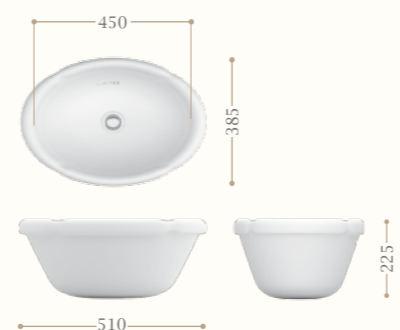

Lavabi ad incasso - *Inset basins*

**Victorian lavabo
ad incasso sopra piano**
Victorian inset basin
Codice/Code 2012