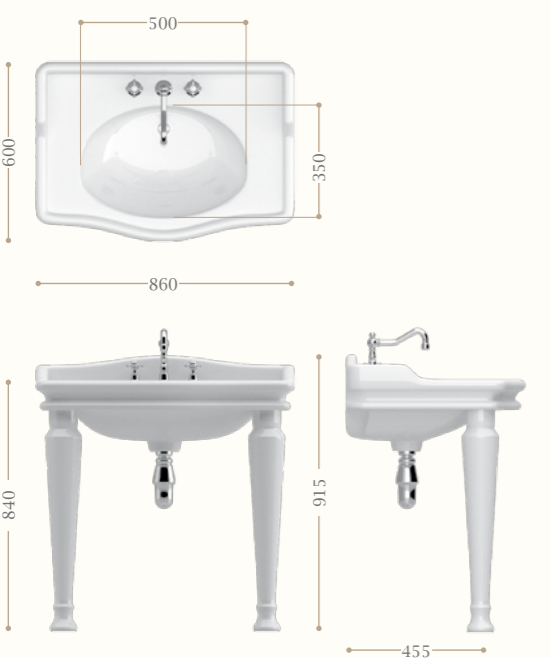

Colonna lavabo
Basin pedestal
Codice/Code 1503

Retrò lavabo console 650 mm
Retrò console basin 650 mm
Codice/Code 1520 | 1521

disponibile a 1 e 3 fori
available with 1 and 3 holes

Set colonne 750 mm
Legs set 750 mm
Codice/Code 1540