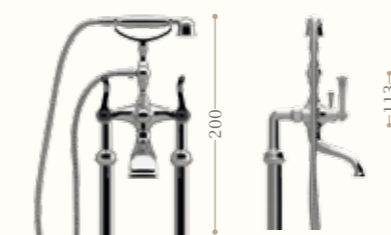

Gruppo vasca con doccetta montaggio a terra
Floor mounted bath and shower mixer

Codice/Code 11075

disponibile in cromo/incalux/
oro/bronzo/nickel/oro rosa
available in chrome/incalux/
dark gold/bronze/nickel/rose gold