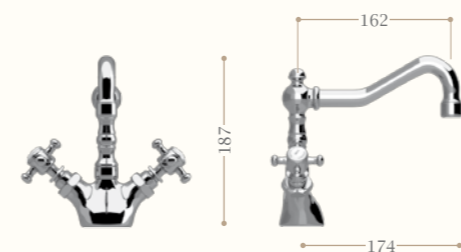

**Monoforo lavabo un foro
con bocca girevole e salterello**

**Basin mixer one hole
with swivel spout and pop-up waste**

Codice/Code 8244

disponibile in cromo/inalux/
oro/bronzo/nickel/oro rosa
available in chrome/inalux/
dark gold/bronze/nickel/rose gold