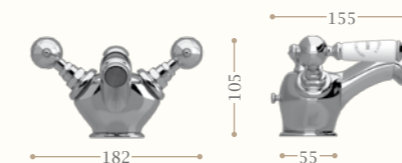

Monoforo bidet un foro con salterello

Bidet one hole mixer with pop-up waste

Codice/Code 8340

disponibile in cromo/incalux/
oro/bronzo/nickel/oro rosa
available in chrome/incalux/
dark gold/bronze/nickel/rose gold