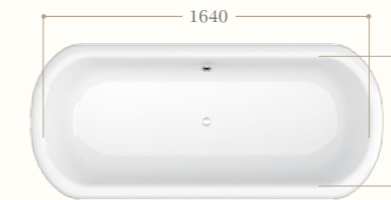

Vasche in ghisa - Cast iron bathtubs

Carlton

Codice/Code 9135

verniciatura esterna/external painting:
bianco/white
codice RAL/colours RAL code

set piedi in ghisa/cast iron feet set:
cromo/chrome
incalux/incaluz
bianchi/white
bronzo/bronze
grezzi/unfinished
codice RAL/colours RAL code