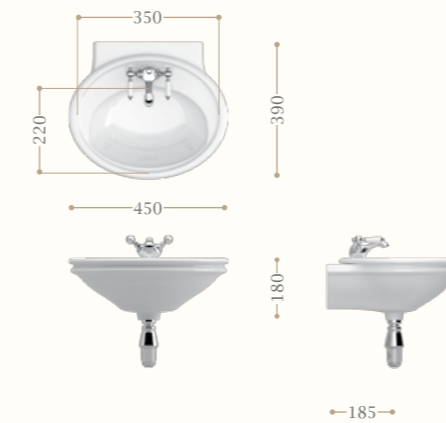

All the ceramics from our Hillingdon Collection are also available in Old English White.

Cloackroom lavabo
Cloackroom basin
Codice/Code 1511 | 1512