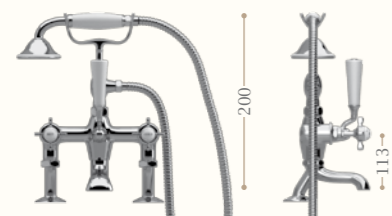

**Gruppo vasca con doccetta
montaggio a bordo**

*Deck mounted bath
and shower mixer*

Codice/Code 8563

disponibile in cromo/inalux/
oro/bronzo/nichel/oro rosa
*available in chrome/inalux/
dark gold/bronze/nichel/rose gold*