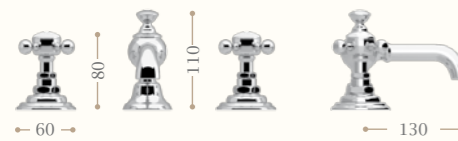

Gruppo lavabo a ponte due fori
Bridge basin mixer two tap holes

200 mm
Codice/Code S048
150 mm
Codice/Code S050

disponibile in cromo/incalux/
oro/bronzo/nickel/oro rosa
*available in chrome/incalux/
dark gold/bronze/nickel/rose gold*