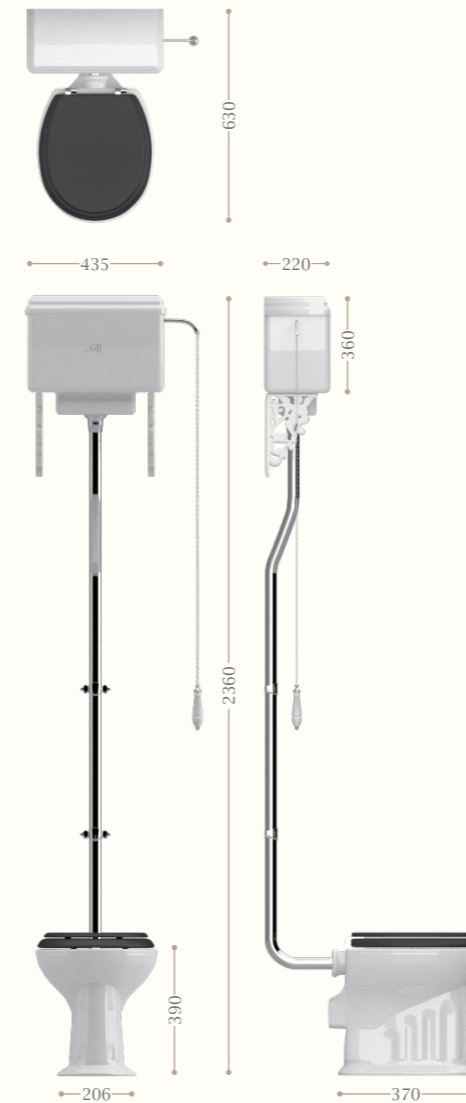

Vaso
Closet W.C.
Codice/Code 2505

Cassetta alta
High level cistern
Codice/Code 2007

accessori disponibili in cromo/inalux/
oro/bronzo/nichel/oro rosa
*accessories available in chrome/inalux/
dark gold/bronze/nickel/rose gold*