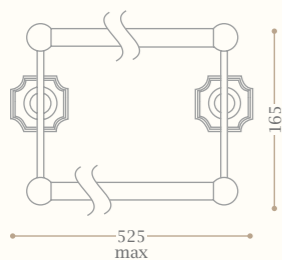

Asta doppia
Double towel rail

Codice/Code 8461

disponibile in cromo/inalux/
oro/bronzo/nickel/oro rosa
available in chrome/inalux/
dark gold/bronze/nickel/rose gold