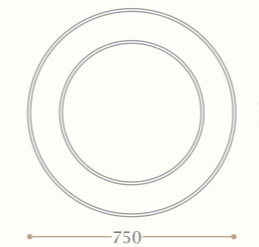

Gate

specchiera in legno
wood mirror

Codice/Code 3105

finitura/finishing: Mahogany

disponibile/available:

bianco/white RAL 9016

avorio/ivory RAL 9001

grigio perla/pearl grey RAL 7047

borgogna/burgundy RAL 4004

nero/black RAL 9005

Moon

specchiera in legno
wood mirror

Codice/Code 3111

finitura/finishing: Silver leaf