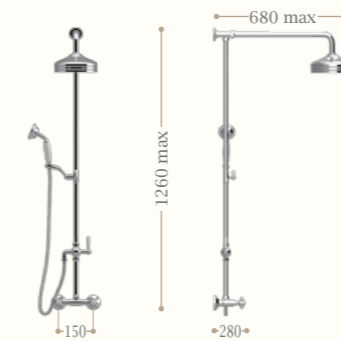

Le misure sono espresse in mm. The measures are expressed in mm.

Gruppi doccia - Shower mixers

Gruppo Imperial doccia esterna
con kit doccia esterno
Imperial exposed shower mixer
with external fixed kit