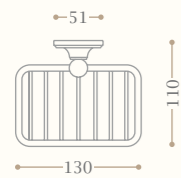

Cestello piccolo
Small soap basket
Codice/Code 8392

disponibile in cromo/inalux/
oro/bronzo/nichel/oro rosa
available in chrome/inalux/
dark gold/bronze/nichel/rose gold