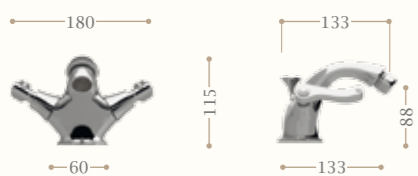

Monoforo bidet un foro con salterello
Bidet one hole mixer with pop-up waste

Codice/Code 11060

disponibile in cromo/incalux/
oro/bronzo/nickel/oro rosa
available in chrome/incalux/
dark gold/bronze/nickel/rose gold