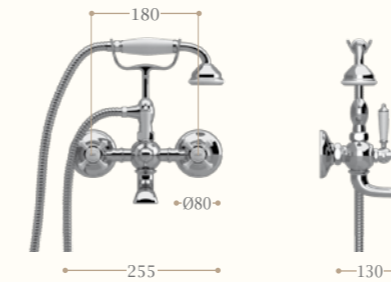

**Gruppo vasca con doccetta
montaggio a muro**

*Wall mounted bath
and shower mixer*

Codice/Code S161

disponibile in cromo/inalux/
oro/bronzo/nichel/oro rosa
*available in chrome/inalux/
dark gold/bronze/nichel/rose gold*