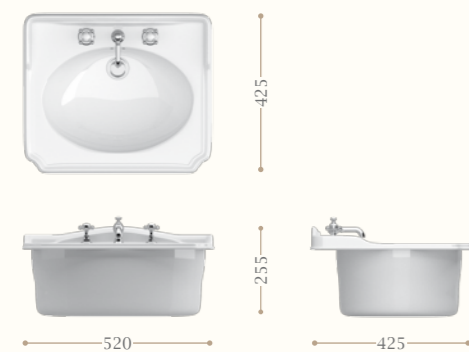

disponibile a 1, 2, 3 fori
available with 1, 2, 3 holes

Colonna lavabo
Basin pedestal
Codice/Code 4003

Lavabo ad incasso
soprapiano
Inset basin
Codice/Code 4013 | 4014

disponibile a 1, 3 fori
available with 1, 3 holes