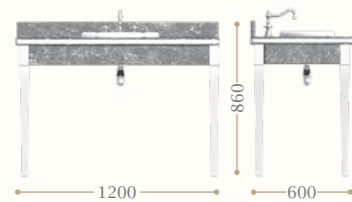

**Nouveau lavabo
 ad incasso soprapiano**

Nouveau inset basin

Codice/Code 5012

Lancaster

console

Codice/Code 3081

disponibile in cromo/incaflux/
oro/bronzo
available in chrome/incaflux/
dark gold/bronze

**Highgrove lavabo
ad incasso soprapiano
Highgrove inset basin**