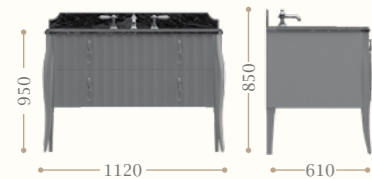

Victorian lavabo sottopiano
Victorian undermounted basin
Codice/Code 2010