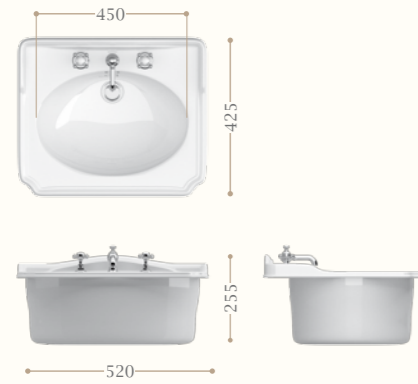

Lavabi ad incasso - *Inset basins*

**Balasani lavabo
ad incasso soprapiano**
Balasani inset basin
Codice/Code 4013 | 4014

disponibile a 1, 2, 3 fori
available with 1, 2, 3 holes