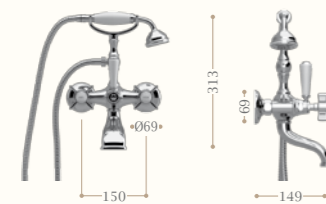

Codice/Code S776

disponibile in cromo/inalux/
oro/bronzo/nickel/oro rosa
available in chrome/inalux/
dark gold/bronze/nickel/rose gold

Gruppo vasca con doccetta montaggio a muro
Wall mounted bath and shower mixer