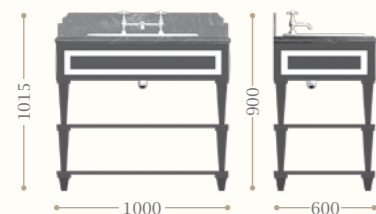

Nottingham 100

Codice/Code 3030

marmo/marble:
Nero Marquinia/Black Marquinia

disponibile/available:
bianco/white RAL 9016
avorio/ivory RAL 9001
grigio perla/pearl grey RAL 7047
borgogna/burgundy RAL 4004
nero/black RAL 9005

**Nouveau lavabo
ad incasso soprapiano**

Nouveau inset basin

Codice/Code 5012