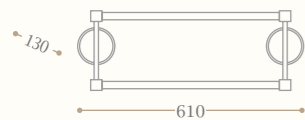

Anello portasalvietta
Towel ring

Codice/Code 8648

disponibile in cromo/inalux/
oro/bronzo/nickel/oro rosa
available in chrome/inalux/
dark gold/bronze/nickel/rose gold

Appendino doppio
Double robe hook

Codice/Code 8652