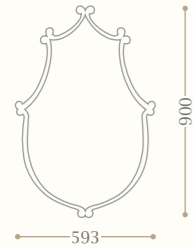

Adelle

specchiera in legno intarsiata a mano
wood hand carved mirror

Codice/Code 10-030

finitura/finishing: Havana

Agnes

specchiera in legno intarsiata a mano
decorazioni in foglia argento
wood hand carved mirror
silver leaf decorations

Codice/Code 10-031

finitura/finishing: Rose Silver, Black lacquer

Aline

specchiera in legno intarsiata a mano
in foglia argento

wood hand carved mirror
in silver leaf finishing

Codice/Code 10-032

finitura/finishing: Tiffany Silver

Allison

specchiera in legno intarsiata a mano
in foglia argento

wood hand carved mirror
in silver leaf finishing

Codice/Code 10-037

finitura/finishing: Tiffany Silver