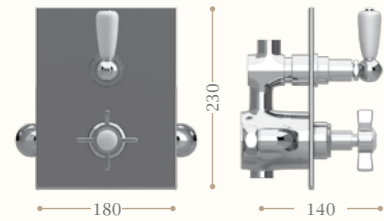

Gruppi doccia - Shower mixers