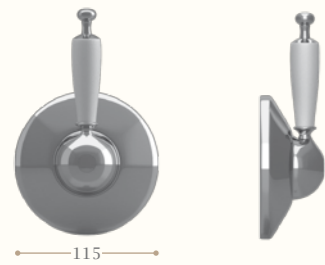

Miscelatore monocomando
incasso
Monomixed concealed
mixer

Codice/Code 8117

disponibile in cromo/inalux/
oro/bronzo/nickel/oro rosa
available in chrome/inalux/
dark gold/bronze/nickel/rose gold