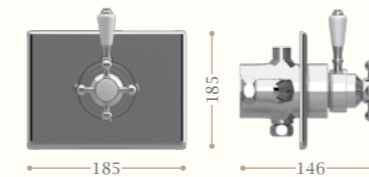

Gruppo Kensington
doccia termostatica esterna

Kensington exposed
thermostatic shower mixer

Codice/Code 8064

disponibile in cromo/inalux/
oro/bronzo/nickel/oro rosa
available in chrome/inalux/
dark gold/bronze/nickel/rose gold