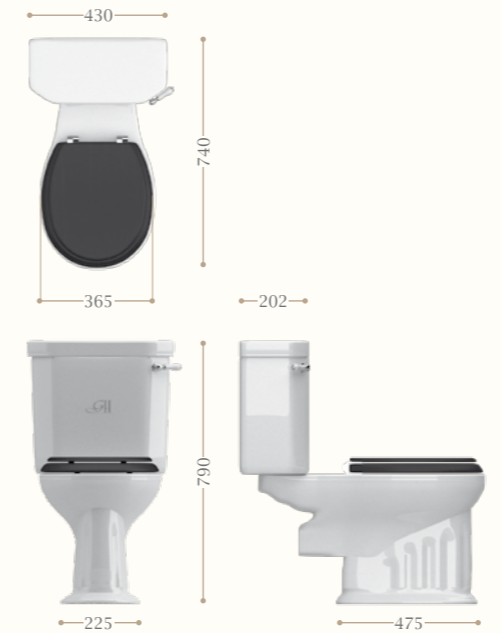

Belgravia Collection

Vaso monoblocco
Close coupled closet W.C.
Codice/Code 2504