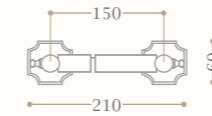

Portarotolo
Toilet paper holder
Codice/Code 8443

disponibile in cromo/inalux/
oro/bronzo/nichel/oro rosa
available in chrome/inalux/
dark gold/bronze/nichel/rose gold