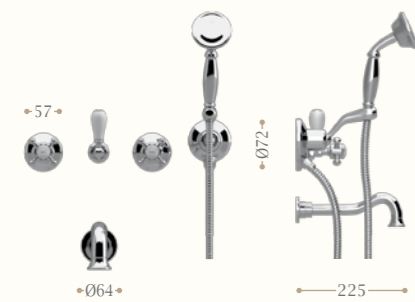

**Gruppo vasca incasso a muro
Wall mounted bath and shower
mixer inset diverter**

Codice/Code S280

disponibile in cromo/incalux/
oro/bronzo/nickel/oro rosa
available in chrome/incalux/
dark gold/bronze/nickel/rose gold