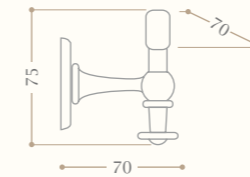

Anello portasalvietta

Towel ring

Codice/Code 10748

disponibile in cromo/inalux/
oro/bronzo/nichel/oro rosa
*available in chrome/inalux/
dark gold/bronze/nichel/rose gold*