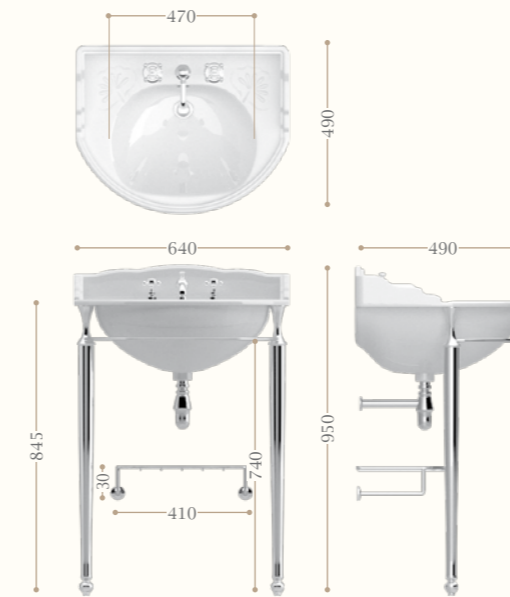

Belgravia Collection