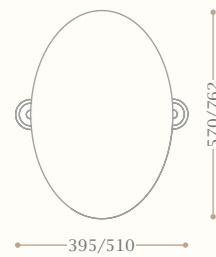

Eve

basculante ovale
oval tilting mirror

395 x 570 mm

Codice/Code 8676

510 x 762 mm

Codice/Code 8684

disponibile in cromo/inalux/
oro/bronzo/nickel/oro rosa
available in chrome/inalux/
dark gold/bronze/nickel/rose gold