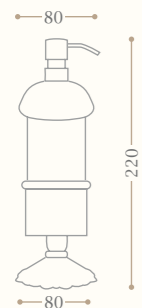

**Porta sapone liquido in ceramica
da appoggio**

Ceramic freestanding dispenser

Codice/Code 10727

disponibile in cromo/inalux/
oro/bronzo/nichel/oro rosa
*available in chrome/inalux/
dark gold/bronze/nichel/rose gold*