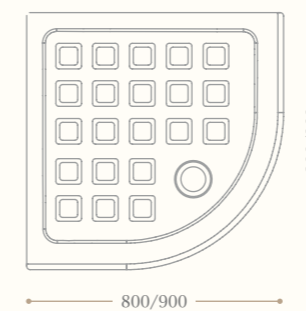

Aurora piatto doccia semicircolare

Corner shower-tray

800x800 mm

Codice/Code 10025

900x900 mm

Codice/Code 10027

disponibile in cromo/incaflux/
oro/bronzo

available in chrome/incaflux/
dark gold/bronze