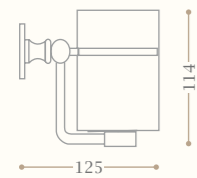

Codice/Code 10205

disponibile in cromo/inalux/
oro/bronzo/nichel/oro rosa
available in chrome/inalux/
dark gold/bronze/nichel/rose gold

Portasapone in ceramica a muro
Ceramic wall mounted soap dish

Codice/Code 10200

disponibile in cromo/inalux/
oro/bronzo/nichel/oro rosa
available in chrome/inalux/
dark gold/bronze/nichel/rose gold

Mensola in vetro
Glass shelf

Codice/Code 10260

disponibile in cromo/inalux/
oro/bronzo/nichel/oro rosa
available in chrome/inalux/
dark gold/bronze/nichel/rose gold

Asta singola in vetro
Single towel rail in glass

Codice/Code 10230-G

disponibile in cromo/inalux/
oro/bronzo/nichel/oro rosa
available in chrome/inalux/
dark gold/bronze/nichel/rose gold

Asta doppia in vetro
Double towel rail in glass

Codice/Code 10235-G

disponibile in cromo/inalux/
oro/bronzo/nichel/oro rosa
available in chrome/inalux/
dark gold/bronze/nichel/rose gold

Asta singola in ottone
Single towel rail in brass

Codice/Code 10230

disponibile in cromo/inalux/
oro/bronzo/nichel/oro rosa
available in chrome/inalux/
dark gold/bronze/nichel/rose gold