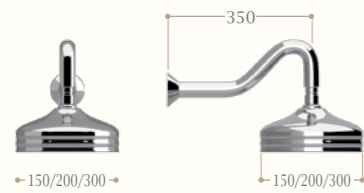

Gruppi doccia - Shower mixers