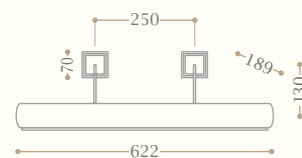

Barnet

lampada sopra specchio
mirror lamp

Codice/Code 9281

disponibile solo in cromo o ottone
available only in chrome or brass