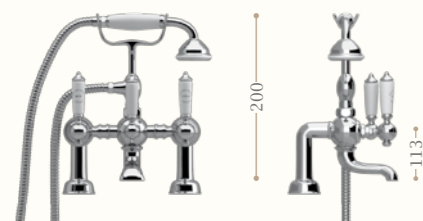

La serie Berkeley è disponibile anche con leve in porcellana nera.

Gruppo vasca con doccetta
montaggio a terra

*Floor mounted bath
and shower mixer*

Codice/Code S366

disponibile in cromo/incalux/
oro/bronzo/nickel/oro rosa
*available in chrome/incalux/
dark gold/bronze/nickel/rose gold*