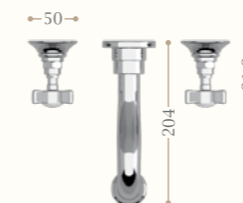

**Monoforo lavabo Style
un foro con salterello**

*Style basin one hole mixer
with pop-up waste*

Codice/Code S756

disponibile in cromo/inalux/
oro/bronzo/nickel/oro rosa
*available in chrome/inalux/
dark gold/bronze/nickel/rose gold*