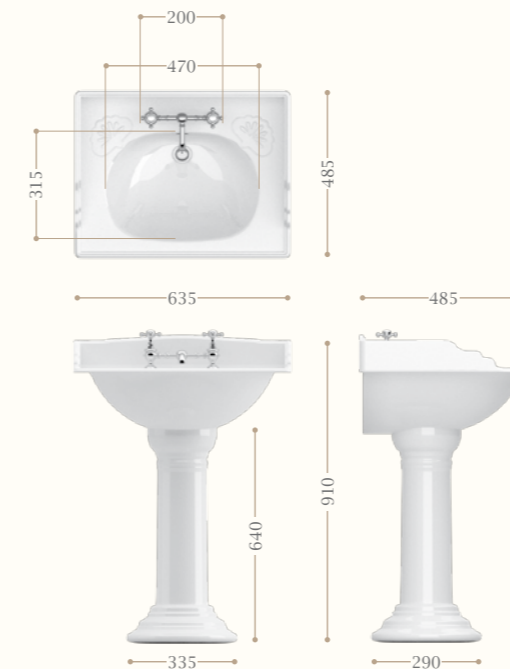

con portasalviette e ripiano portaoggetti
in vetro. Il portasalviette è reversibile.

*with towel rail and glass shelf.
The towel rail is reversible.*

Codice/Code 9096

disponibile in cromo/inalux/
oro/bronzo/nickel/oro rosa
available in chrome/inalux/
dark gold/bronze/nickel/rose gold

Lavabo grande bianco

Large basin white

Codice/Code 2000 | 2001 | 2002

disponibile a 1, 2, 3 fori
available with 1, 2, 3 tap holes

Victorian Collection

Lavabo grande Victorian decorato Garden

**Large basin Victorian
decorated Garden**