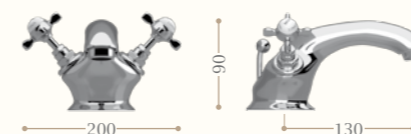

Monoforo lavabo un foro con salterello

Basin one hole mixer with pop-up waste

Codice/Code 8544

disponibile in cromo/inalux/
oro/bronzo/nickel/oro rosa
*available in chrome/inalux/
dark gold/bronze/nickel/rose gold*