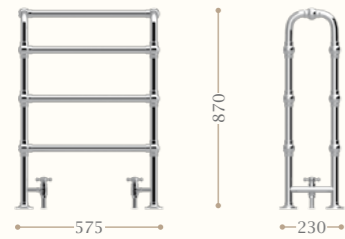

Park Lane

575x870 mm
550 W - 473 Kcal/h Δt 50°

Codice/Code 9082

disponibile in cromo/inalux/
oro/bronzo/nickel/oro rosa
available in chrome/inalux/
dark gold/bronze/nickel/rose gold

Angel

675x970 mm
430 W - 380 Kcal/h Δt 50°

Codice/Code 9060

disponibile in cromo/inalux/
oro/bronzo/nickel/oro rosa
available in chrome/inalux/
dark gold/bronze/nickel/rose gold

Pimlico

675x940 mm
433 W - 373 Kcal/h Δt 50°

Codice/Code 9070

disponibile in cromo/inalux/
oro/bronzo/nickel/oro rosa
available in chrome/inalux/
dark gold/bronze/nickel/rose gold

Rope 1

465x770 mm
170 W - 146 Kcal/h Δt 50°

Codice/Code 9056

Rope 2

575x860 mm
208 W - 178 Kcal/h Δt 50°

Codice/Code 9058

disponibile in cromo/inalux/
oro/bronzo/nickel/oro rosa
available in chrome/inalux/
dark gold/bronze/nickel/rose gold