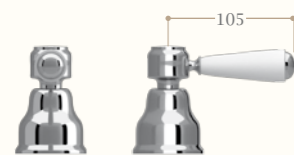

disponibile in cromo/inalux/
oro/bronzo/nickel/oro rosa
available in chrome/inalux/
dark gold/bronze/nickel/rose gold