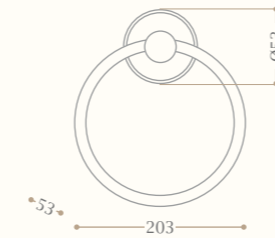

Anello portasalvietta
Towel ring

Codice/Code 8648

disponibile in cromo/inalux/
oro/bronzo/nickel/oro rosa
available in chrome/inalux/
dark gold/bronze/nickel/rose gold

Appendino doppio
Double robe hook

Codice/Code 8652