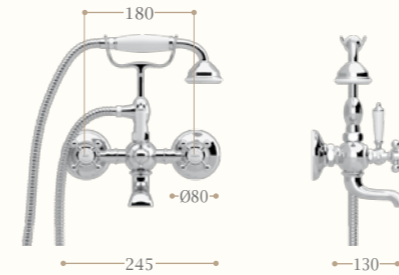

*Deck mounted bath
and shower mixer*

Codice/Code S063

disponibile in cromo/inalux/
oro/bronzo/nickel/oro rosa
*available in chrome/inalux/
dark gold/bronze/nickel/rose gold*

**Gruppo vasca con doccetta
montaggio a muro**