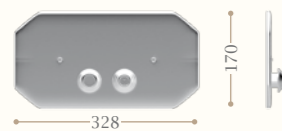

Belgravia Collection

Bidet
Codice/Code 2515 | 2516

disponibile a 1, 3 fori
available with 1, 3 tap holes

Vaso
Closet W.C.
Codice/Code 2505

Placca comando
Push button wall plaque
Codice/Code 2050

disponibile in cromo/incalux/
oro/bronzo/nichel/oro rosa
available in chrome/incalux/
dark gold/bronze/nichel/rose gold