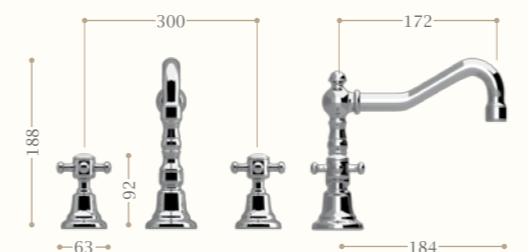

**Gruppo lavabo tre fori
con bocca girevole e salterello**

**Basin mixer three tap holes
with swivel spout and pop-up waste**

Codice/Code 8248

disponibile in cromo/inalux/
oro/bronzo/nickel/oro rosa
available in chrome/inalux/
dark gold/bronze/nickel/rose gold