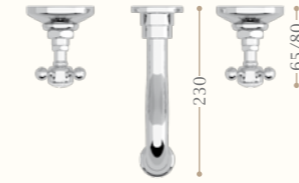

disponibile in cromo/incalux/
oro/bronzo/nickel/oro rosa
*available in chrome/incalux/
dark gold/bronze/nickel/rose gold*

Gruppo lavabo incasso a muro
Basin wall mounted mixer