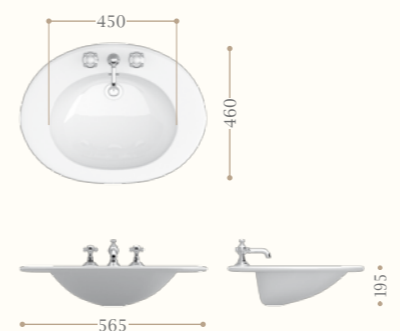

**Belgravia lavabo
ad incasso sopra piano**
Belgravia inset basin
Codice/Code 2513 | 2514