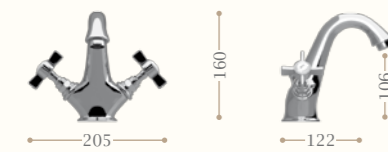

Gruppo lavabo tre fori con salterello

Basin mixer three tap holes with pop-up waste

Codice/Code 8748

disponibile in cromo/inalux/
oro/bronzo/nickel/oro rosa
*available in chrome/inalux/
dark gold/bronze/nickel/rose gold*