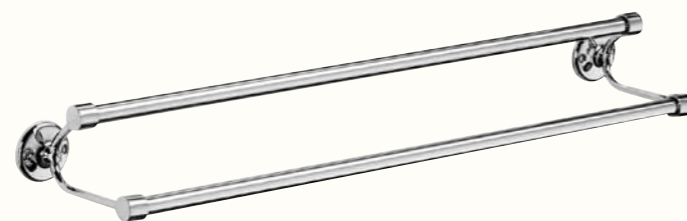

Anello portasalvietta
Towel ring

Codice/Code 8648

disponibile in cromo/inalux/
oro/bronzo/nickel/oro rosa
available in chrome/inalux/
dark gold/bronze/nickel/rose gold

Appendino doppio
Double robe hook

Codice/Code 8652