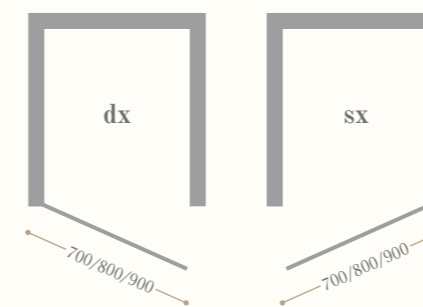

Arcadia cabina doccia ad angolo semicircolare

Arcadia corner enclosures

vetro trasparente/vetro satinato
clear glass/frosted glass

disponibile in cromo/inalux
decoro vetro floreale o déco
available in chrome/inalux
glass decoration floral or déco