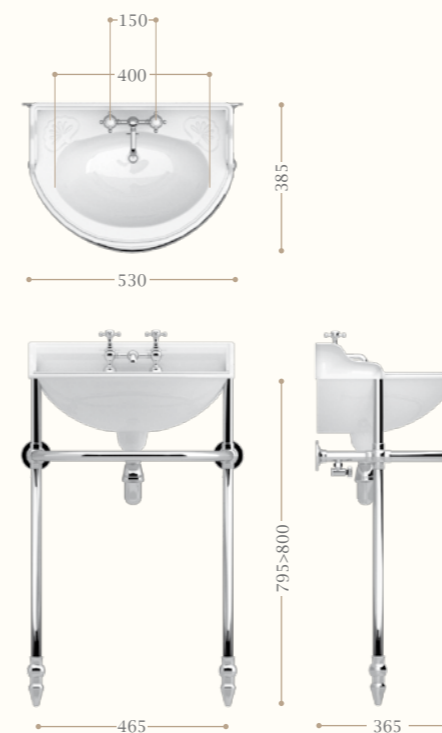

Lavabo grande bianco

Large basin white

Codice/Code 2000 | 2001 | 2002

disponibile a 1, 2, 3 fori
available with 1, 2, 3 tap holes