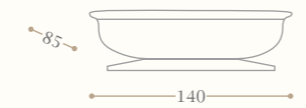

Ceramic freestanding dispenser

Codice/Code 8810

disponibile solo in cromo
available only in chrome

Portacotone in ceramica da appoggio

Ceramic freestanding cotton holder

Codice/Code 8816

disponibile solo in cromo
available only in chrome