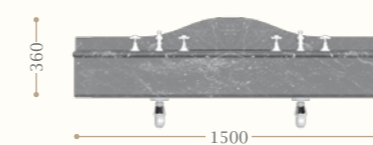

Cambridge 2

console

Codice/Code 3061

marmo/marble:
Nero Marquinia/Black Marquinia

Codice/Code 3060

marmo/marble:
Bianco Carrara/White Carrara

**Victorian lavabo sottopiano
Victorian undermounted basin**

Codice/Code 2010