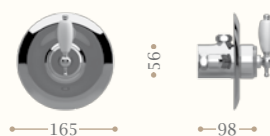

Gruppo Derby doccia termostatica esterna

Derby exposed thermostatic shower mixer

Codice/Code S082

disponibile in cromo/inalux/
oro/bronzo/nickel/oro rosa
*available in chrome/inalux/
dark gold/bronze/nickel/rose gold*