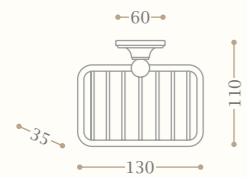

Cestello piccolo
Small soap basket
Codice/Code 8466

disponibile in cromo/inalux/
oro/bronzo/nichel/oro rosa
available in chrome/inalux/
dark gold/bronze/nichel/rose gold

Cestello grande
Large soap and sponge basket
Codice/Code 8468