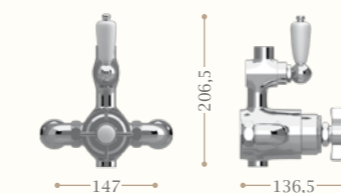

Gruppo Kensington
doccia termostatica da incasso

Kensington concealed
thermostatic shower mixer

Codice/Code 8122

disponibile in cromo/inalux/
oro/bronzo/nickel/oro rosa
available in chrome/inalux/
dark gold/bronze/nickel/rose gold