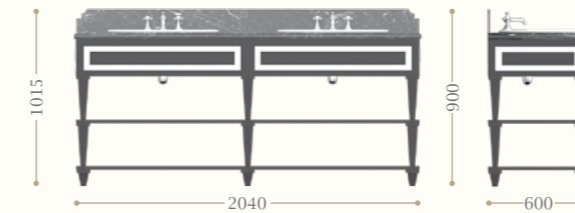

Nottingham 100

Codice/Code 3030

marmo/marble:
Nero Marquinia/Black Marquinia

disponibile/available:
bianco/white RAL 9016
avorio/ivory RAL 9001
grigio perla/pearl grey RAL 7047
borgogna/burgundy RAL 4004
nero/black RAL 9005

**Nouveau lavabo
ad incasso soprapiano**

Nouveau inset basin

Codice/Code 5012