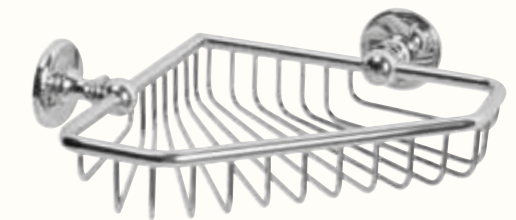

disponibile in cromo/inalux/
oro/bronzo/nickel/oro rosa
available in chrome/inalux/
dark gold/bronze/nickel/rose gold