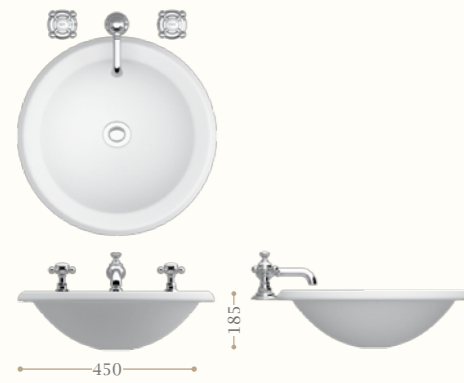

**Nouveau lavabo
ad incasso soprapiano**
Nouveau inset basin
Codice/Code 5012