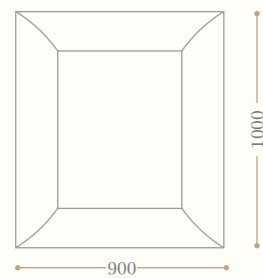

Sky

specchiera in legno
wood mirror

Codice/Code 3101

disponibile in laccato Marrone o RAL color
available in Brown or RAL color

Sky

specchiera in legno
wood mirror

Codice/Code 3102

disponibile in laccato Nero o RAL color
available in Black lacquer or RAL color

River

specchiera in legno
wood mirror

700x900mm

Codice/Code 3104

900x900mm

Codice/Code 3103

finitura/finishing: Black matt lacquer
or RAL color

disponibile in foglia argento e oro
available in silver and gold leaf

Chester Mirror

specchiera in legno
wood mirror

Codice/Code 3107

finitura/finishing: Mahogany

disponibile/available:

bianco/white RAL 9016

avorio/ivory RAL 9001

grigio perla/pearl grey RAL 7047

borgogna/burgundy RAL 4004

nero/black RAL 9005