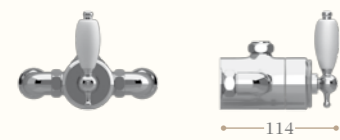

Gruppi doccia - Shower mixers

Gruppo New Royal doccia termostatica da incasso

New Royal concealed thermostatic shower mixer

Codice/Code S195

disponibile in cromo/inalux/
oro/bronzo/nickel/oro rosa
*available in chrome/inalux/
dark gold/bronze/nickel/rose gold*