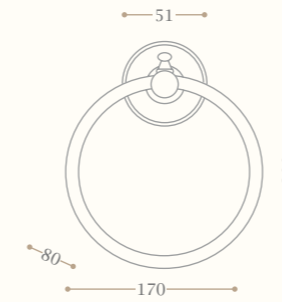

Anello portasalvietta

Towel ring

Codice/Code 8378

disponibile in cromo/inalux/
oro/bronzo/nickel/oro rosa
available in chrome/inalux/
dark gold/bronze/nickel/rose gold