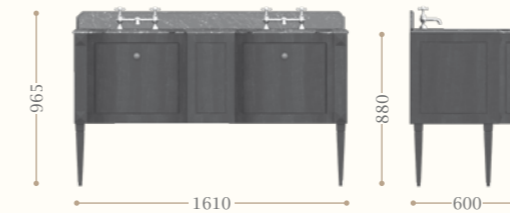

Codice/Code 3090

marmo/marble:

Nero Marquinia/Black Marquinia

Codice/Code 3091

marmo/marble:

Bianco Carrara/White Carrara

disponibile/available:

bianco/white RAL 9016

avorio/ivory RAL 9001

grigio perla/pearl grey RAL 7047

borgogna/burgundy RAL 4004

nero/black RAL 9005

Chester doppio Mogano
Double Chester Mahogany