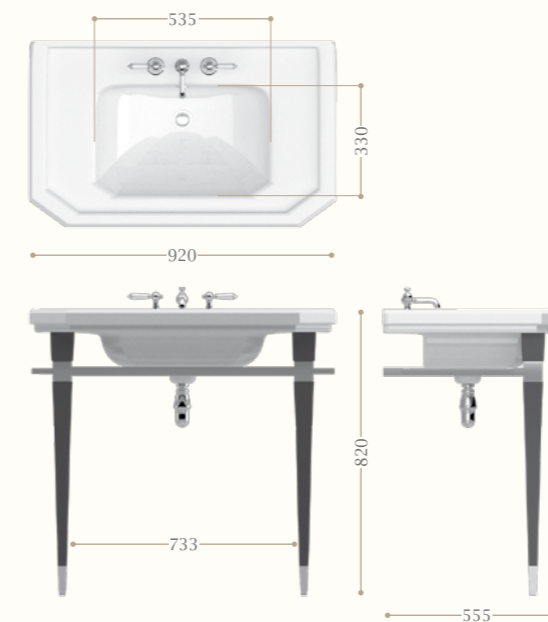

Claremont Collection