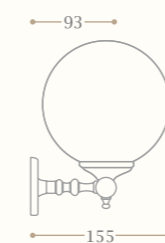

Cestello piccolo
Small soap basket
Codice/Code 8466

disponibile in cromo/inalux/
oro/bronzo/nichel/oro rosa
available in chrome/inalux/
dark gold/bronze/nichel/rose gold

Cestello grande
Large soap and sponge basket
Codice/Code 8468