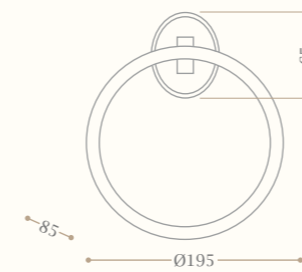

Codice/Code 8852

disponibile in cromo/inalux/
oro/bronzo/nichel/oro rosa
*available in chrome/inalux/
dark gold/bronze/nichel/rose gold*

Asta portasalviette
Towel rail

Codice/Code 8848

disponibile in cromo/inalux/
oro/bronzo/nichel/oro rosa
*available in chrome/inalux/
dark gold/bronze/nichel/rose gold*