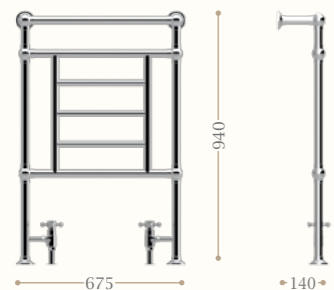

Angel

675x970 mm
430 W - 380 Kcal/h Δt 50°

Codice/Code 9060

disponibile in cromo/inalux/
oro/bronzo/nickel/oro rosa
available in chrome/inalux/
dark gold/bronze/nickel/rose gold