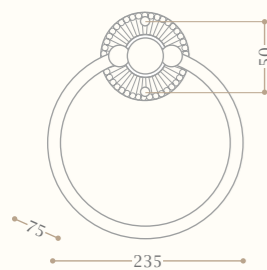

Codice/Code 10650

disponibile in cromo/inalux/
oro/bronzo/nichel/oro rosa
*available in chrome/inalux/
dark gold/bronze/nickel/rose gold*

Asta singola grande
Large single rod

Codice/Code 10660

disponibile in cromo/inalux/
oro/bronzo/nichel/oro rosa
*available in chrome/inalux/
dark gold/bronze/nickel/rose gold*