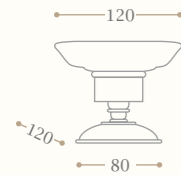

**Portabicchiere in ceramica
da appoggio**

*Ceramic freestanding
tumbler holder*

Codice/Code 10523

disponibile in cromo/inalux/
oro/bronzo/nichel/oro rosa
*available in chrome/inalux/
dark gold/bronze/nichel/rose gold*