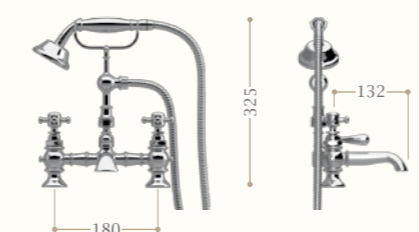

Codice/Code S264

disponibile in cromo/inalux/
oro/bronzo/nickel/oro rosa
available in chrome/inalux/
dark gold/bronze/nickel/rose gold