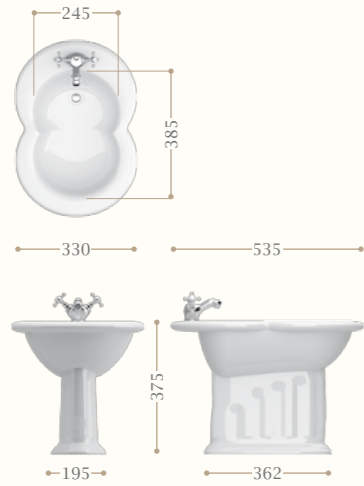

Belgravia Collection

Bidet
Codice/Code 2515 | 2516