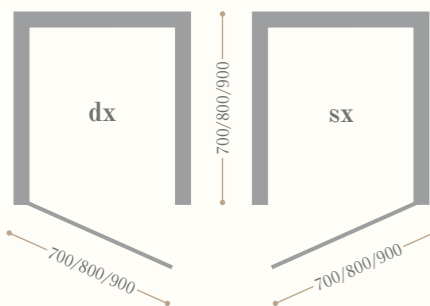

Porte cabine doccia - Shower enclosures

Athena porta con pannello fisso

Athena door with fixed small panel

vetro trasparente/vetro satinato
clear glass/frosted glass

decoro greca/greek decor

disponibile in cromo/incaflux/
oro/bronzo
available in chrome/incaflux/
gold/bronze