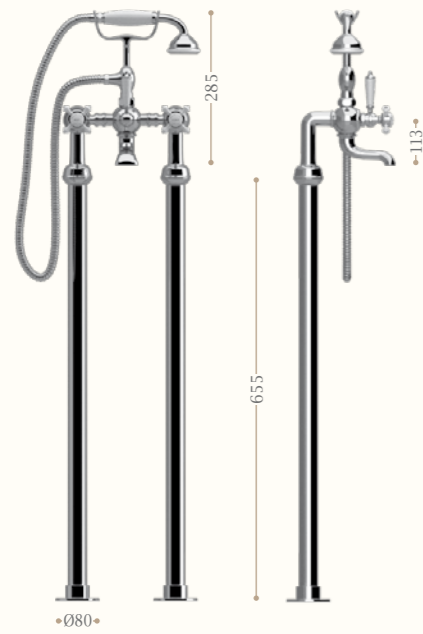

**Gruppo vasca con doccetta
montaggio a terra**

*Floor mounted bath
and shower mixer*

Codice/Code S169

disponibile in cromo/inalux/
oro/bronzo/nichel/oro rosa
*available in chrome/inalux/
dark gold/bronze/nichel/rose gold*