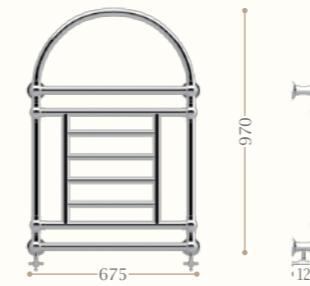

Angel

675x970 mm
430 W - 380 Kcal/h Δt 50°

Codice/Code 9060

disponibile in cromo/inalux/
oro/bronzo/nickel/oro rosa
available in chrome/inalux/
dark gold/bronze/nickel/rose gold

Pimlico

675x940 mm
433 W - 373 Kcal/h Δt 50°