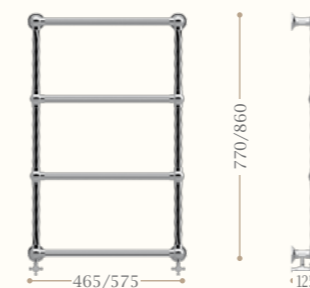

Rope 2

575x860 mm
208 W - 178 Kcal/h Δt 50°

Codice/Code 9058

disponibile in cromo/inalux/
oro/bronzo/nickel/oro rosa
available in chrome/inalux/
dark gold/bronze/nickel/rose gold