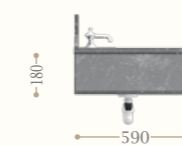

Cambridge 2

console

Codice/Code 3061

marmo/marble:
Nero Marquinia/Black Marquinia

Codice/Code 3060

marmo/marble:
Bianco Carrara/White Carrara

**Victorian lavabo sottopiano
Victorian undermounted basin**

Codice/Code 2010