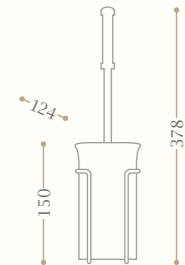

Scopino in ceramica a muro
Ceramic wall mounted toilet brush

Codice/Code 8656

disponibile in cromo/inalux/
oro/bronzo/nickel/oro rosa
available in chrome/inalux/
dark gold/bronze/nickel/rose gold