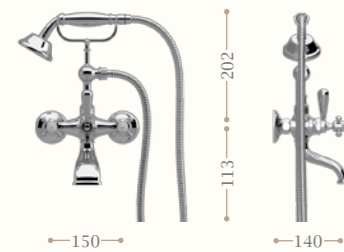

**Gruppo vasca con doccetta
montaggio a muro**

**Wall mounted bath
and shower mixer**

Codice/Code S260

disponibile in cromo/incalux/
oro/bronzo/nickel/oro rosa
available in chrome/incalux/
dark gold/bronze/nickel/rose gold

**Gruppo vasca incasso a muro
Wall mounted bath and shower
mixer inset diverter**

Codice/Code S280

disponibile in cromo/incalux/
oro/bronzo/nickel/oro rosa
available in chrome/incalux/
dark gold/bronze/nickel/rose gold

**Gruppo vasca incasso a bordo
quattro fori**

**Deck mounted four holes
bath and shower mixer**

Codice/Code S283

disponibile in cromo/incalux/
oro/bronzo/nickel/oro rosa
available in chrome/incalux/
dark gold/bronze/nickel/rose gold

**Gruppo Antique doccia esterna
con kit doccia esterno**

**Antique exposed shower mixer
with external fixed kit**

**Codice/Code
S276 | 8086 | 8090 | 0113**

disponibile in cromo/incalux/
oro/bronzo/nickel/oro rosa
available in chrome/incalux/
dark gold/bronze/nickel/rose gold

Rubinetto incasso

Cut off tap wall mounted

Codice/Code S272

disponibile in cromo/incalux/
oro/bronzo/nickel/oro rosa
available in chrome/incalux/
dark gold/bronze/nickel/rose gold