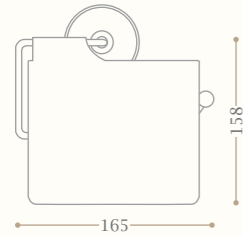

Portarotolo con cover
Toilet roll holder
with cover

Codice/Code 8631

disponibile in cromo/inalux/
oro/bronzo/nickel/oro rosa
available in chrome/inalux/
dark gold/bronze/nickel/rose gold