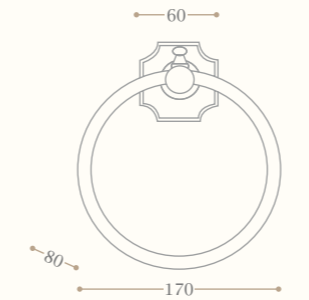

Anello portasalvietta
Towel ring

Codice/Code 8449

disponibile in cromo/inalux/
oro/bronzo/nickel/oro rosa
available in chrome/inalux/
dark gold/bronze/nickel/rose gold