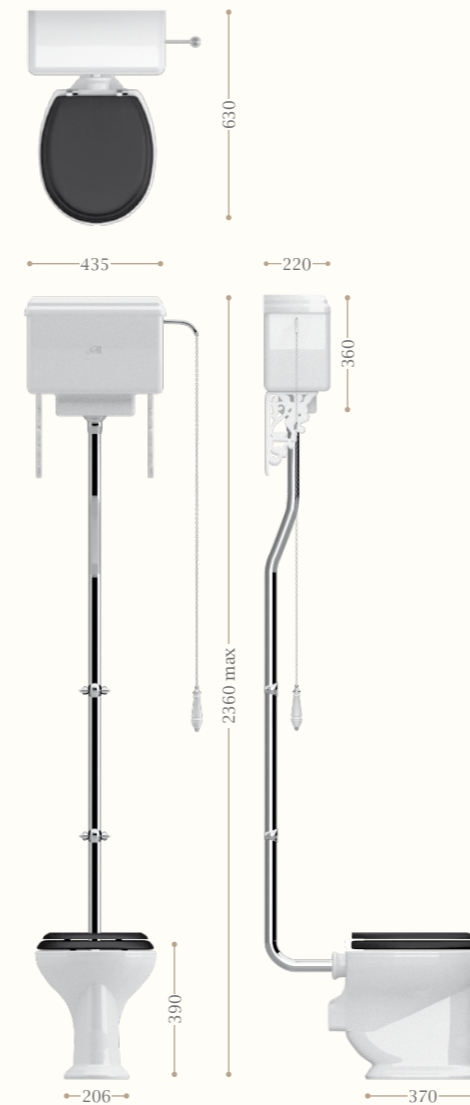

Vaso
Closet W.C.
Codice/Code 2005

Cassetta alta
High level cistern
Codice/Code 2007

accessori disponibili in cromo/inalux/
oro/bronzo/nichel/oro rosa
accessories available in chrome/inalux/
dark gold/bronze/nickel/rose gold