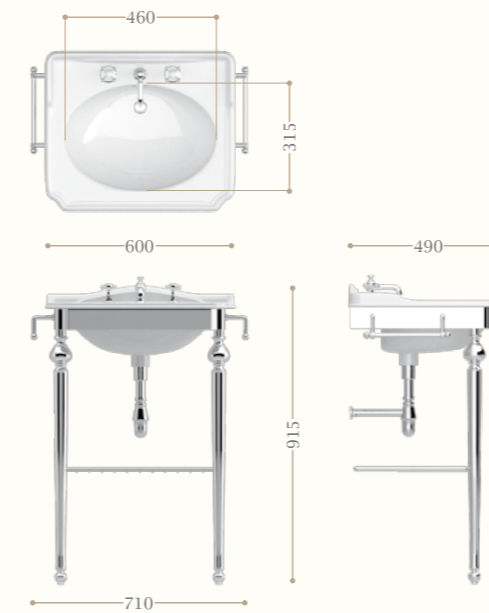

disponibile a 1, 3 fori
available with 1, 3 holes

All the ceramics from our Balasani Collection are also available in Old English White.

New City console
Codice/Code 4098