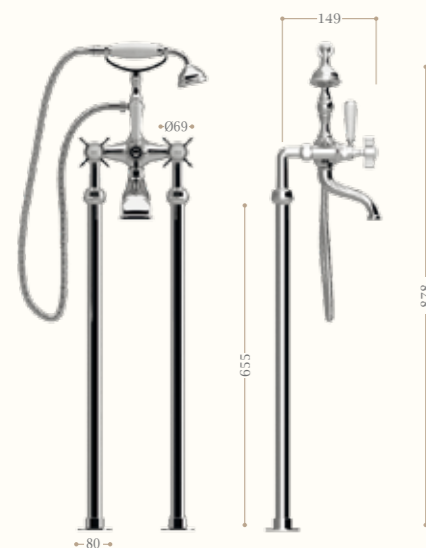

Gruppo vasca con doccetta montaggio a terra
Floor mounted bath and shower mixer

Codice/Code S076

disponibile in cromo/inalux/
oro/bronzo/nickel/oro rosa
available in chrome/inalux/
dark gold/bronze/nickel/rose gold