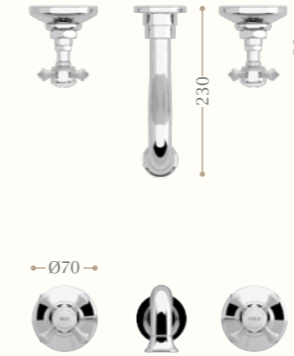

disponibile in cromo/incalux/
oro/bronzo/nickel/oro rosa
*available in chrome/incalux/
dark gold/bronze/nickel/rose gold*

Gruppo lavabo incasso a muro
Basin wall mounted mixer