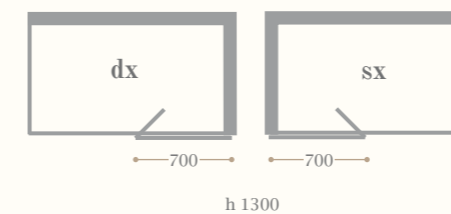

Arcadia sopravasca Arcadia bath screen

vetro trasparente/vetro satinato
clear glass/frosted glass

disponibile in cromo/incalux
decoro vetro floreale o déco
available in chrome/incalux
glass decoration floral or déco