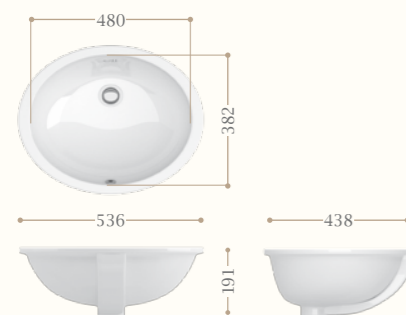

Lavabi ad incasso - *Inset basins*

**Balasani lavabo
ad incasso soprapiano**
Balasani inset basin
Codice/Code 4013 | 4014

disponibile a 1, 2, 3 fori
available with 1, 2, 3 holes

**Nouveau lavabo
ad incasso soprapiano**
Nouveau inset basin
Codice/Code 5012