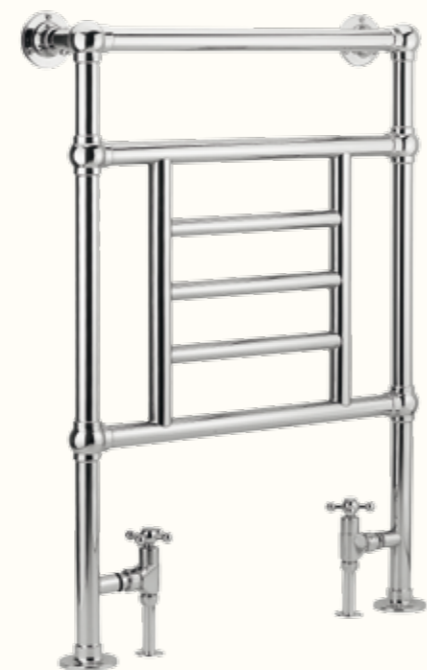

Pimlico

675x940 mm
433 W - 373 Kcal/h Δt 50°

Codice/Code 9070

disponibile in cromo/inalux/
oro/bronzo/nickel/oro rosa
available in chrome/inalux/
dark gold/bronze/nickel/rose gold