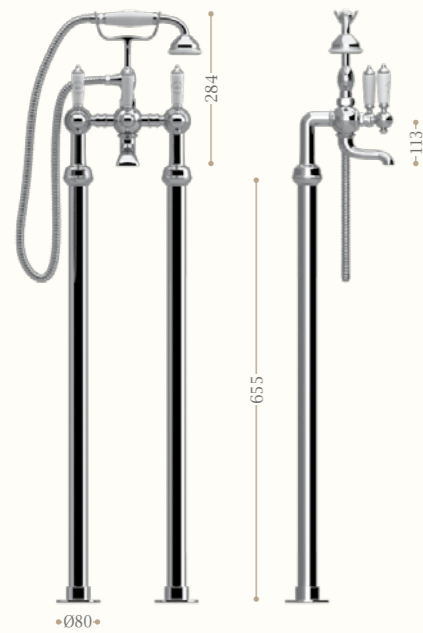

La serie Berkeley è disponibile anche con leve in porcellana nera.

Gruppo vasca con doccetta
montaggio a terra

*Floor mounted bath
and shower mixer*

Codice/Code S366

disponibile in cromo/incalux/
oro/bronzo/nickel/oro rosa
*available in chrome/incalux/
dark gold/bronze/nickel/rose gold*