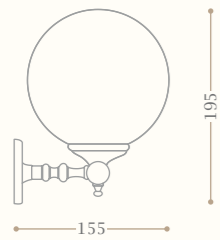

Regent

lampada a parete
con sfera in vetro
*wall lamp
with glass globe*

Codice/Code 9201

disponibile in cromo/inalux/
oro/bronzo/nichel/oro rosa
*available in chrome/inalux/
dark gold/bronze/nichel/rose gold*

Oxford

lampada a parete
con sfera in vetro
*wall lamp
with glass globe*

Codice/Code 9203

disponibile in cromo/inalux/
oro/bronzo/nichel/oro rosa
*available in chrome/inalux/
dark gold/bronze/nichel/rose gold*

Albert

lampada a parete
con sfera in vetro
*wall lamp
with glass globe*

Codice/Code 9209

disponibile in cromo/inalux/
oro/bronzo/nichel/oro rosa
*available in chrome/inalux/
dark gold/bronze/nichel/rose gold*