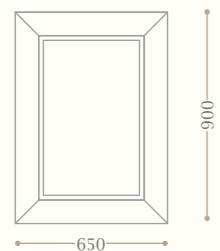

Liberty

specchiera in legno foglia argento
wood silver leaf mirror

Codice/Code 3109