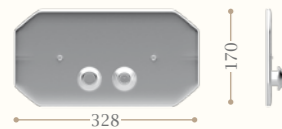

disponibile in cromo/incaux/
oro/bronzo/nichel/oro rosa
available in chrome/incaux/
dark gold/bronze/nichel/rose gold

compatibile con cassetta Geberit tipo Unica +,
Kombi Fix, Duo Fix, Up 320 o similari
Geberit in-wall cistern, Type Unica +,
Kombi Fix, Duo Fix, Up 320 or similar

Vaso monoblocco
Close coupled closet W.C.
Codice/Code 2004