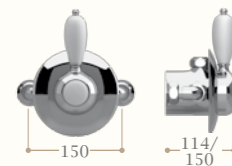

Gruppo St. James
doccia miscelatore
disco ceramico incasso

St. James concealed mixer
shower wall mounted

Codice/Code 8136

disponibile in cromo/inalux/
oro/bronzo/nickel/oro rosa
available in chrome/inalux/
dark gold/bronze/nickel/rose gold