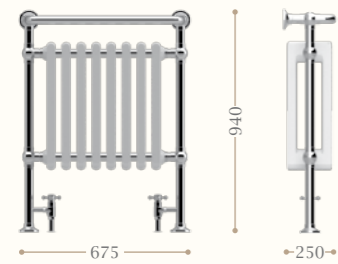

London 1
675x940 mm
985 W - 848 Kcal/h Δt 50°

Codice/Code 9084
disponibile in cromo/incalux/
oro/bronzo/nichel/oro rosa
available in chrome/incalux/
dark gold/bronze/nickel/rose gold