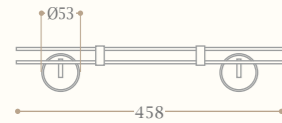

Codice/Code 8654

disponibile in cromo/inalux/
oro/bronzo/nickel/oro rosa
available in chrome/inalux/
dark gold/bronze/nickel/rose gold

Asta singola
Single rod