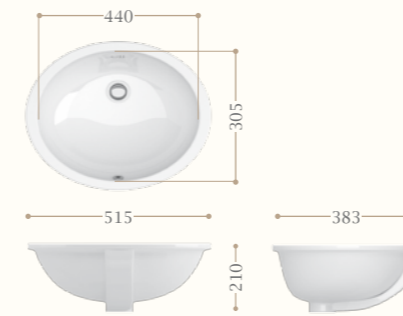

**Victorian lavabo
sottopiano 480mm**
**Victorian
undermounted basin 480mm**
Codice/Code 2010

disponibile nella decorazione
Blue Pattern e Garden
*available in Blue Pattern
and Garden decoration*

Lavabi ad incasso - *Inset basins*