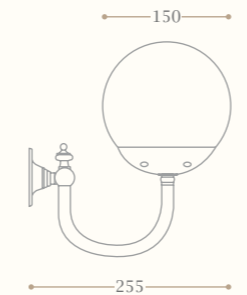

Oxford

lampada a parete
con sfera in vetro
*wall lamp
with glass globe*

Codice/Code 9203

disponibile in cromo/inalux/
oro/bronzo/nichel/oro rosa
*available in chrome/inalux/
dark gold/bronze/nichel/rose gold*