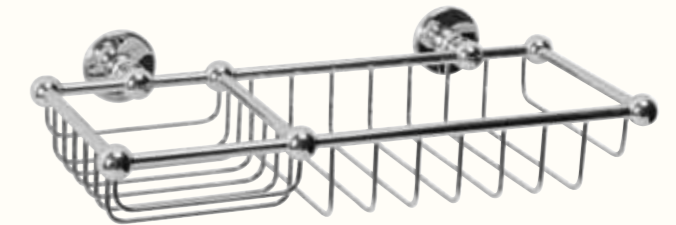

disponibile in cromo/inalux/
oro/bronzo/nickel/oro rosa
available in chrome/inalux/
dark gold/bronze/nickel/rose gold

disponibile in cromo/inalux/
oro/bronzo/nickel/oro rosa
available in chrome/inalux/
dark gold/bronze/nickel/rose gold

Cestello ad angolo
Corner soap basket
Codice/Code 10255