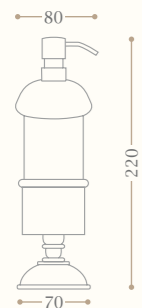

**Porta sapone liquido in ceramica da
appoggio**

Ceramic freestanding dispenser

Codice/Code 10527

disponibile in cromo/inalux/
oro/bronzo/nichel/oro rosa
*available in chrome/inalux/
dark gold/bronze/nichel/rose gold*