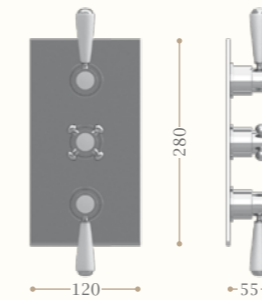

Gruppi doccia - Shower mixers