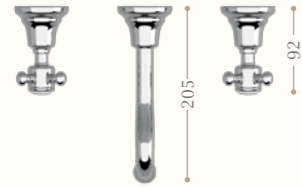

Codice/Code S286

disponibile in cromo/inalux/
oro/bronzo/nickel/oro rosa
available in chrome/inalux/
dark gold/bronze/nickel/rose gold

Codice/Code S256

disponibile in cromo/inalux/
oro/bronzo/nickel/oro rosa
available in chrome/inalux/
dark gold/bronze/nickel/rose gold

Monoforo bidet un foro con bocca girevole e salterello
Bidet mixer one hole with swivel spout and pop-up waste

Codice/Code S240

disponibile in cromo/inalux/
oro/bronzo/nickel/oro rosa
available in chrome/inalux/
dark gold/bronze/nickel/rose gold

Codice/Code S268

disponibile in cromo/inalux/
oro/bronzo/nickel/oro rosa
available in chrome/inalux/
dark gold/bronze/nickel/rose gold

Gruppo vasca con doccetta montaggio a bordo
Deck mounted bath and shower mixer

Codice/Code S264

disponibile in cromo/inalux/
oro/bronzo/nickel/oro rosa
available in chrome/inalux/
dark gold/bronze/nickel/rose gold