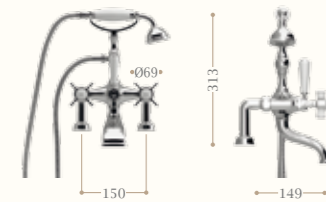

Codice/Code S764

disponibile in cromo/inalux/
oro/bronzo/nickel/oro rosa
available in chrome/inalux/
dark gold/bronze/nickel/rose gold

Gruppo vasca con doccetta montaggio a bordo
Deck mounted bath and shower mixer