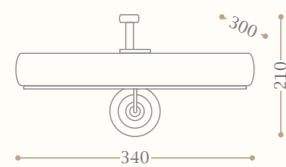

Park

lampada sopra specchio
mirror lamp

Codice/Code 9291

disponibile solo in cromo
available only in chrome