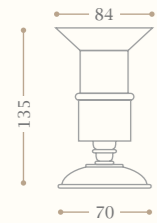

**Portabicchiere in ceramica
da appoggio**

*Ceramic freestanding
tumbler holder*

Codice/Code 10523

disponibile in cromo/inalux/
oro/bronzo/nichel/oro rosa
*available in chrome/inalux/
dark gold/bronze/nichel/rose gold*