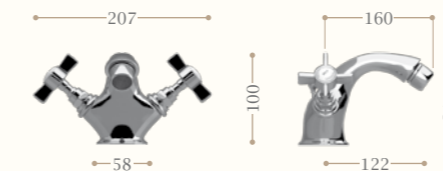

Batteria per bidet tre fori con salterello

Bidet mixer three tap holes with pop-up waste

Codice/Code 8790

disponibile in cromo/inalux/
oro/bronzo/nickel/oro rosa
*available in chrome/inalux/
dark gold/bronze/nickel/rose gold*