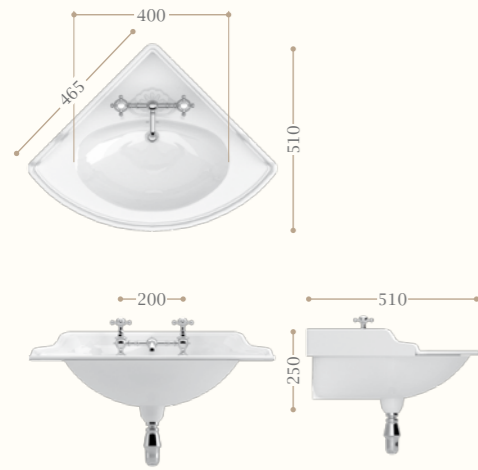

Victorian Collection

Lavabo ad angolo
Corner basin
Codice/Code 2017 | 2018

disponibile a 1, 2 fori
available with 1, 2 tap holes

Micro lavabo
Micro basin
destro/right
Codice/Code 2019
sinistro/left
Codice/Code 2020