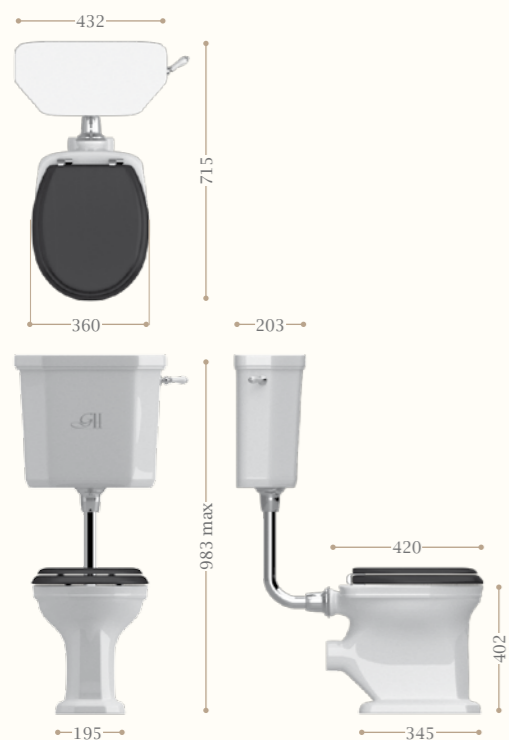

Vaso
Closet W.C.
Codice/Code 2205

Cassetta bassa
Low level cistern
Codice/Code 2206

accessori disponibili in cromo/inalux/
oro/bronzo/nichel/oro rosa
*accessories available in chrome/inalux/
dark gold/bronze/nichel/rose gold*