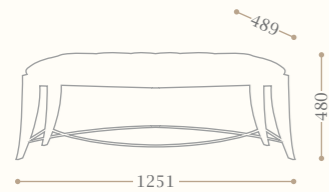

Parker

panca in Mogano massello con rivestimento capitonné in tessuto base bianco

bench in solid Mahogany wood with capitonné and white base fabric upholstery

Codice/Code 30-002

finitura/finishing: Havana

Bart

comodino in Mogano massello

night stand in solid Mahogany wood

Codice/Code 40-001

finitura/finishing: Havana