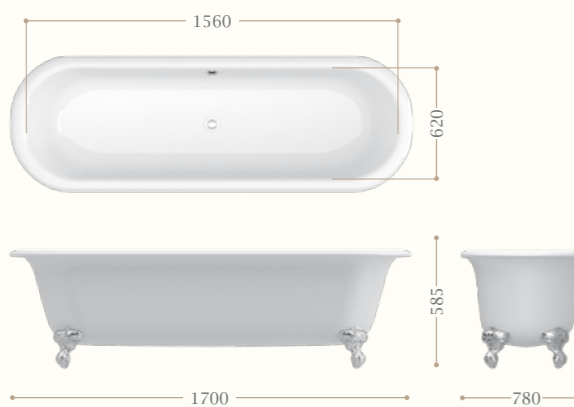

Violet

rubinetteria senza fori/tap without holes
Codice/Code 9153

set piedi in ghisa/cast iron feet set:
cromo/chrome
incalux/incaluz
bianchi/white
bronzo/bronze
grezzi/unfinished
codice RAL/colours RAL code