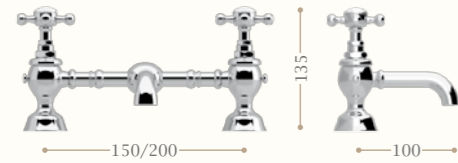

Gruppo lavabo a ponte due fori
Bridge basin mixer two tap holes

200 mm
Codice/Code S048
150 mm
Codice/Code S050

disponibile in cromo/incalux/
oro/bronzo/nickel/oro rosa
*available in chrome/incalux/
dark gold/bronze/nickel/rose gold*