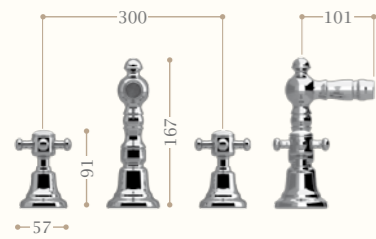

Codice/Code S256

disponibile in cromo/inalux/
oro/bronzo/nickel/oro rosa
available in chrome/inalux/
dark gold/bronze/nickel/rose gold

Monoforo bidet un foro con bocca girevole e salterello
Bidet mixer one hole with swivel spout and pop-up waste