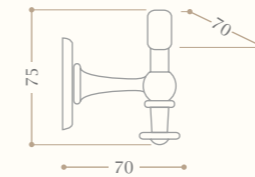

Anello portasalvietta
Towel ring

Codice/Code 10648

disponibile in cromo/inalux/
oro/bronzo/nichel/oro rosa
*available in chrome/inalux/
dark gold/bronze/nickel/rose gold*

Appendino
Robe hook

Codice/Code 10652