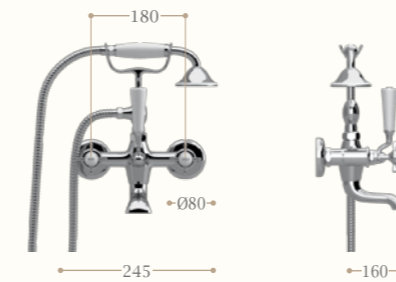

**Gruppo vasca con doccetta
montaggio a muro**

*Wall mounted bath
and shower mixer*

Codice/Code 8561

disponibile in cromo/inalux/
oro/bronzo/nichel/oro rosa
*available in chrome/inalux/
dark gold/bronze/nichel/rose gold*