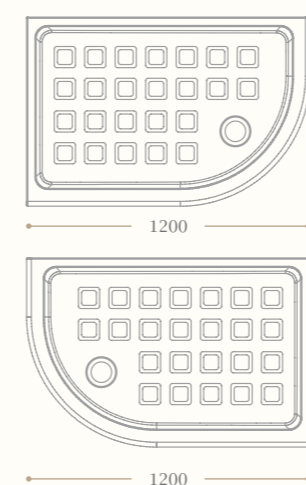

Aurora piatto doccia semicircolare

Corner shower-tray

800x1200 mm dx

Codice/Code 10030

900x900 mm sx

Codice/Code 10033

disponibile in cromo/incaflux/
oro/bronzo

available in chrome/incaflux/
dark gold/bronze