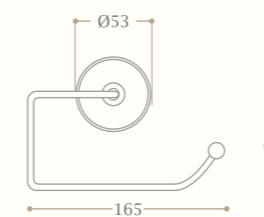

Codice/Code 8642

disponibile in cromo/inalux/
oro/bronzo/nickel/oro rosa
available in chrome/inalux/
dark gold/bronze/nickel/rose gold