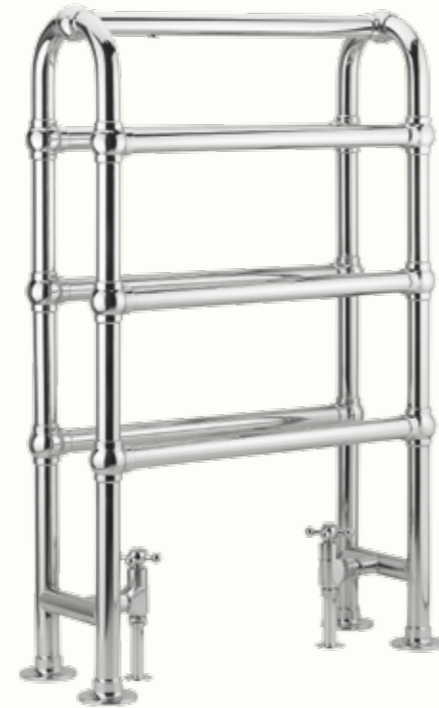

Park Lane

575x870 mm
550 W - 473 Kcal/h Δt 50°

Codice/Code 9082

disponibile in cromo/inalux/
oro/bronzo/nickel/oro rosa
available in chrome/inalux/
dark gold/bronze/nickel/rose gold