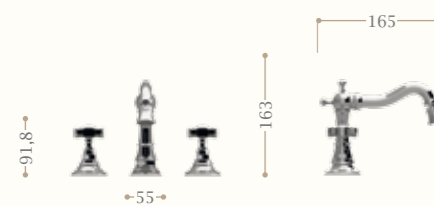

Monoforo lavabo un foro con salterello

Basin one hole mixer with pop-up waste

Codice/Code 8744

disponibile in cromo/inalux/
oro/bronzo/nickel/oro rosa
*available in chrome/inalux/
dark gold/bronze/nickel/rose gold*