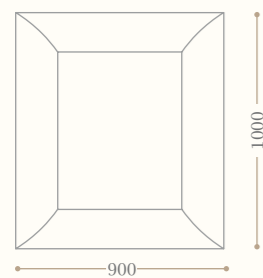

Sky

specchiera in legno
wood mirror

Codice/Code 3101

disponibile in laccato Marrone o RAL color
available in Brown or RAL color