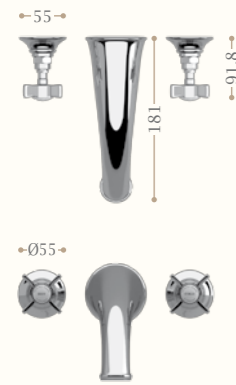

Gruppo vasca incasso a muro
Wall mounted bath and shower mixer inset diverter

Codice/Code S776

disponibile in cromo/inalux/
oro/bronzo/nickel/oro rosa
available in chrome/inalux/
dark gold/bronze/nickel/rose gold