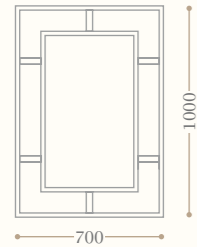

Cotton Club

specchiera in legno con dettagli
in ottone nichelato
wood mirror with nickel brass

Codice/Code 3198

finitura/*finishing*: Black lacquer brass nickel

Byron

specchiera in legno laccata
con doppia colorazione specchio
wood mirror with double glass colour

Codice/Code 3185

finitura/*finishing*: lacquer

Claire

specchiera in doppio vetro rosa
e trasparente
*mirror in double color
rose gold and clear*

Codice/Code 3117

Maya

specchiera in legno intarsiata a mano
wood hand carved mirror

Codice/Code 50-2716

finitura/*finishing*: Silver leaf