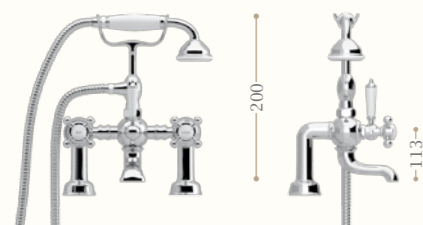

*Floor mounted bath
and shower mixer*

Codice/Code S069

disponibile in cromo/inalux/
oro/bronzo/nickel/oro rosa
*available in chrome/inalux/
dark gold/bronze/nickel/rose gold*

**Gruppo vasca con doccetta
montaggio a bordo**