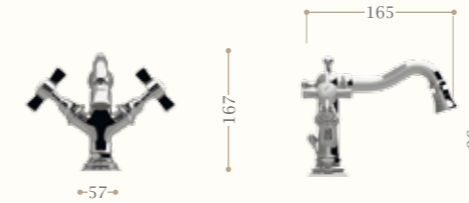

Gruppo bidet Style tre fori con salterello

Style Bidet mixer three tap holes with pop-up waste

Codice/Code 8785

disponibile in cromo/inalux/
oro/bronzo/nickel/oro rosa
*available in chrome/inalux/
dark gold/bronze/nickel/rose gold*