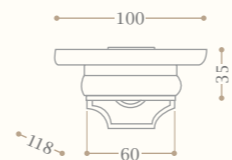

disponibile in cromo/incaflux/
oro/bronzo/nichel/oro rosa
available in chrome/incaflux/
dark gold/bronze/nichel/rose gold

Portasapone in cristallo a muro
Crystal wall mounted soap dish
Codice/Code 8441