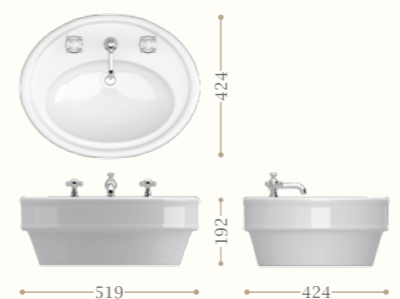

disponibile nella decorazione
Blue Pattern e Garden
available in Blue Pattern
and Garden decoration

**Highgrove lavabo
ad incasso sopra piano**
Highgrove inset basin
Codice/Code 1013 | 1014