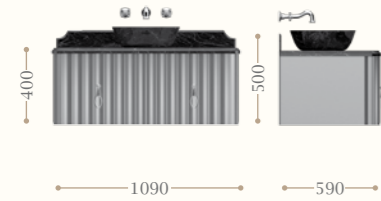

Charlotte sospeso
Codice/Code 3178

granito/granit:
Nero/Black

Charlotte

Codice/Code 3177

marmo/marble:
Bianco Carrara/White Carrara

Codice/Code 3176

marmo/marble:
Nero Marquinia/Black Marquinia

Codice/Code 3175

marmo/marble: Dark emperardor

disponibile/available:

bianco/white RAL 9016

avorio/ivory RAL 9001

grigio perla/pearl grey RAL 7047

borgogna/burgundy RAL 4004

nero/black RAL 9005

disponibile in cromo/inalux/
oro/bronzo/nichel/oro rosa

available in chrome/inalux/
dark gold/bronze/nichel/rose gold