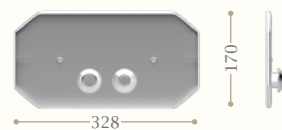

Vaso
Closet W.C.
Codice/Code 2505

Cassetta alta
High level cistern
Codice/Code 2007

accessori disponibili in cromo/inalux/
oro/bronzo/nichel/oro rosa
*accessories available in chrome/inalux/
dark gold/bronze/nickel/rose gold*