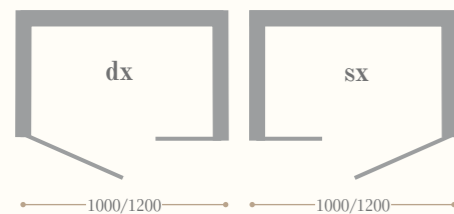

Porte cabine doccia - Shower enclosures

Athena porta con pannello fisso

Athena door with fixed small panel

vetro trasparente/vetro satinato
clear glass/frosted glass

decoro greca/greek decor

disponibile in cromo/incaflux/
oro/bronzo
available in chrome/incaflux/
gold/bronze