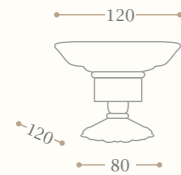

**Portasapone da appoggio
in ceramica**

Ceramic freestanding soap dish

Codice/Code 10720

disponibile in cromo/inalux/
oro/bronzo/nichel/oro rosa
*available in chrome/inalux/
dark gold/bronze/nichel/rose gold*