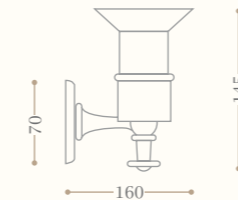

Ceramic wall mounted tumbler holder

Codice/Code 10546

disponibile in cromo/inalux/
oro/bronzo/nichel/oro rosa
*available in chrome/inalux/
dark gold/bronze/nickel/rose gold*

Portasapone in ceramica a muro

Ceramic wall mounted soap dish

Codice/Code 10540

disponibile in cromo/inalux/
oro/bronzo/nichel/oro rosa
*available in chrome/inalux/
dark gold/bronze/nickel/rose gold*

**Porta sapone liquido
in ceramica a muro**

*Ceramic wall mounted
liquid soap dispenser*

Codice/Code 10529

disponibile in cromo/inalux/
oro/bronzo/nichel/oro rosa
*available in chrome/inalux/
dark gold/bronze/nickel/rose gold*