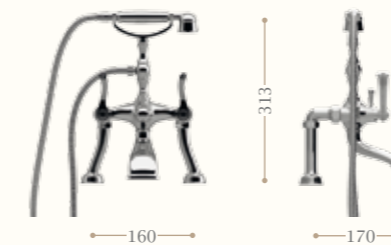

Gruppo vasca con doccetta montaggio a bordo
Deck mounted bath and shower mixer

Codice/Code 11080

disponibile in cromo/incalux/
oro/bronzo/nickel/oro rosa
available in chrome/incalux/
dark gold/bronze/nickel/rose gold