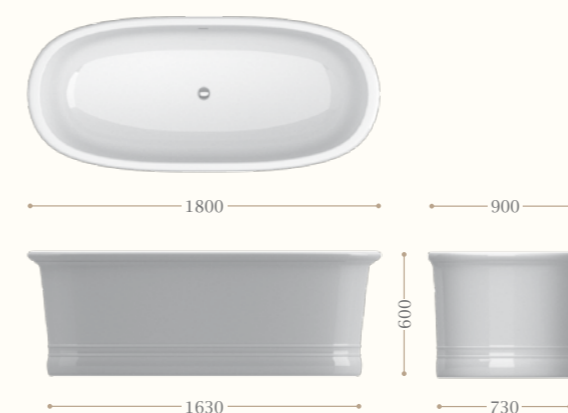

Manhattan

Codice/Code 9350