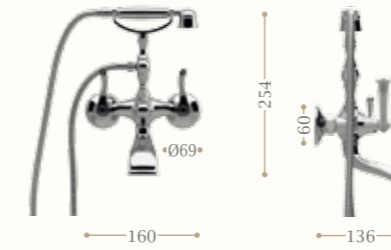

Gruppo vasca con doccetta montaggio a muro
Wall mounted bath and shower mixer

Codice/Code 11070

disponibile in cromo/incalux/
oro/bronzo/nickel/oro rosa
available in chrome/incalux/
dark gold/bronze/nickel/rose gold