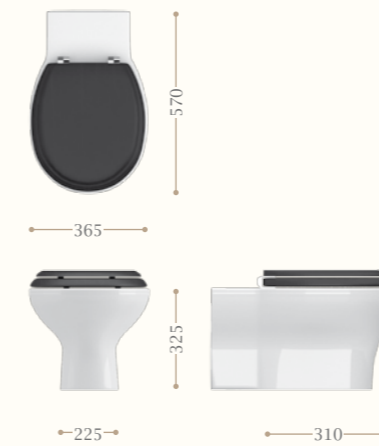

disponibile solo 1 foro rubinetteria
available only 1 hole for tap

Vaso sospeso
Wall hung closet W.C.
Codice/Code 2013