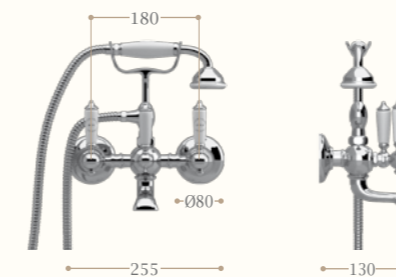

The Berkeley series is also available with black porcelain levers.

Gruppo vasca con doccetta
montaggio a muro