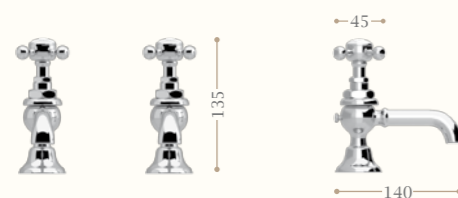

disponibile in cromo/incalux/
oro/bronzo/nickel/oro rosa
*available in chrome/incalux/
dark gold/bronze/nickel/rose gold*

Rubinetti singoli lavabo
Pillar taps