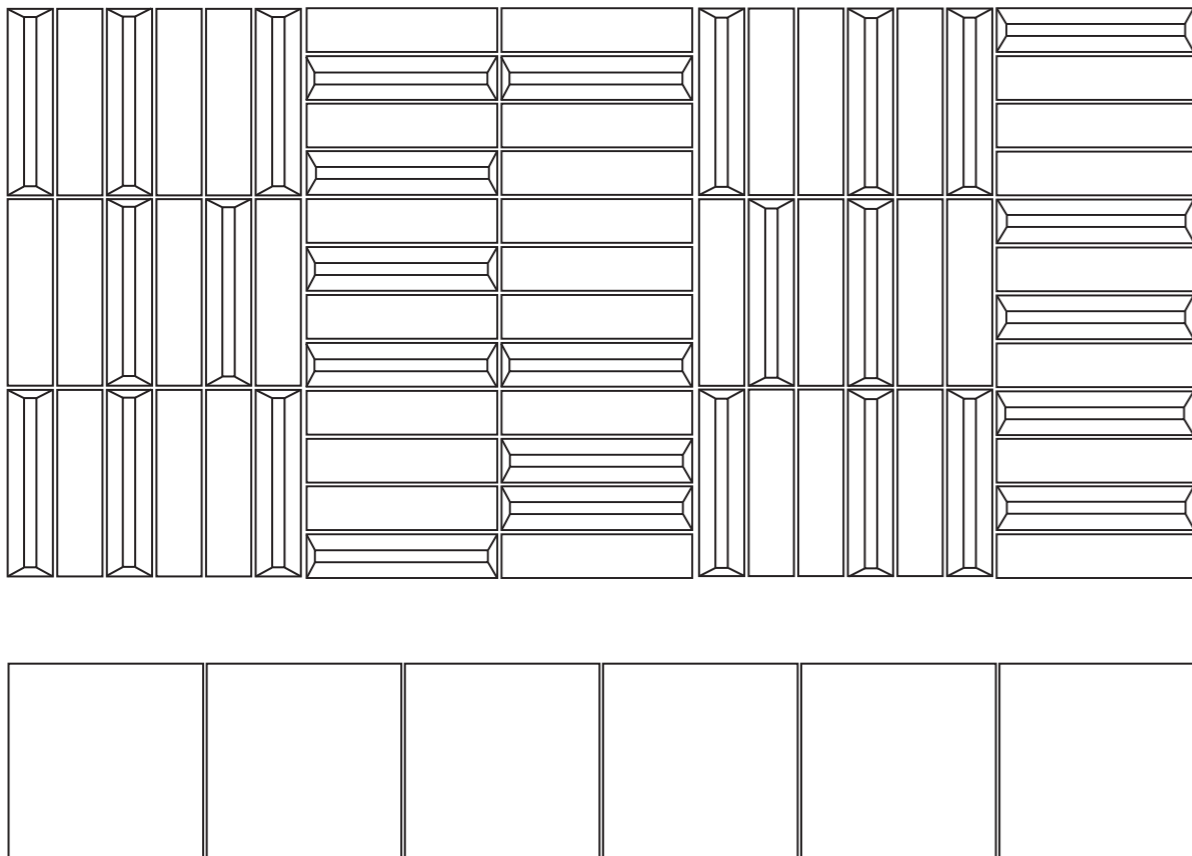

5.

SCHEMA DI POSA | INSTALLATION CONFIGURATION

RIVESTIMENTO | WALL

▣ FLAUTI
finitura satinata | matt finishing

FS SN 20
(5x20) 30x40 cm
(2"x8") 12"x16"
montato su rete
in fibra di vetro
*meshmounted
on fiberglass net*

FS SC 20
(5x20) 30x40 cm
(2"x8") 12"x16"
montato su rete
in fibra di vetro
*meshmounted
on fiberglass net*

PAVIMENTO | FLOOR

□ SYSTEM INTERNI
finitura satinata | matt finishing

IN Argento
20x20
8"x8"

GIUNTO | JOINT SUGGESTIONS

Kerakoll Fugabella Color 14

Mapei 110 Manhattan 2000