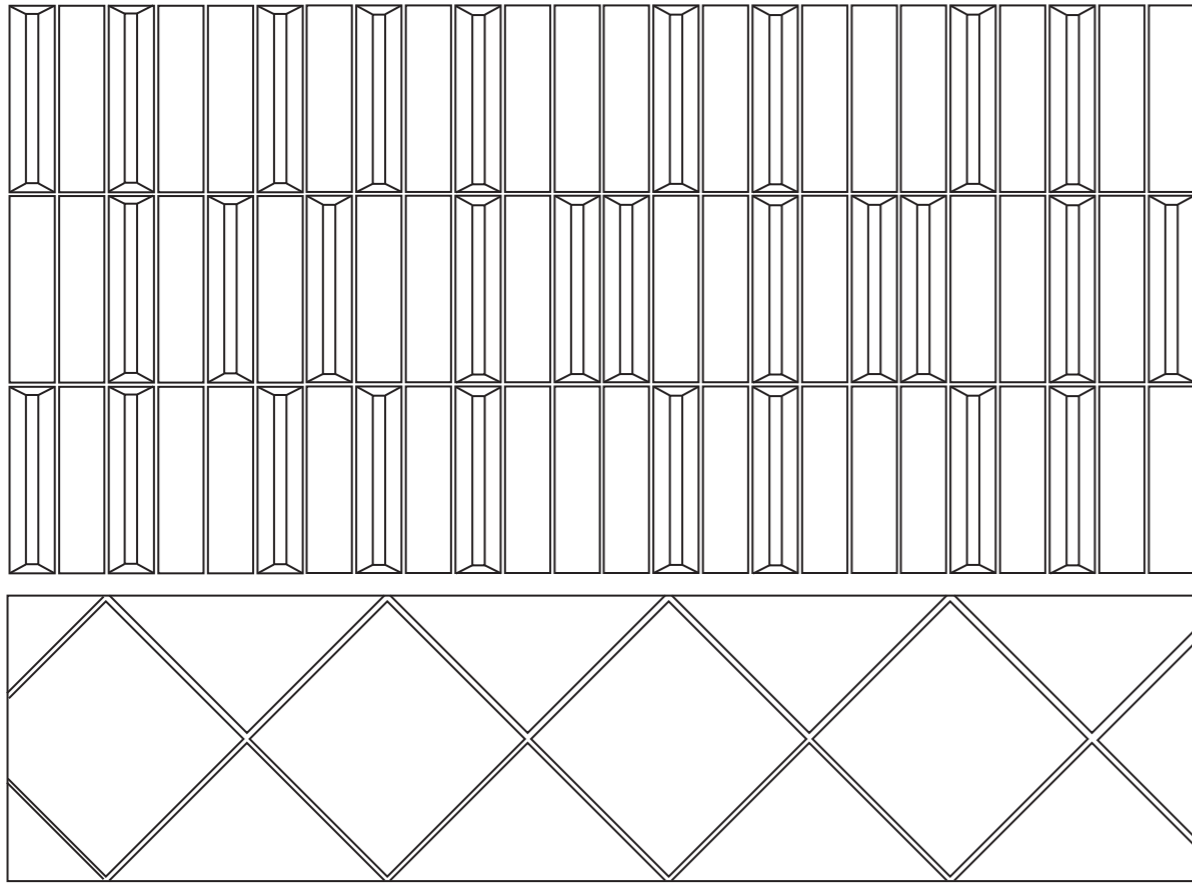

3.

SCHEMA DI POSA | INSTALLATION CONFIGURATION

RIVESTIMENTO | WALL

FLAUTI
finitura lucida | gloss finishing

FL LT 20
(5x20) 30x40 cm
(2"x8") 12"x16"
montato su rete
in fibra di vetro
*meshmounted
on fiberglass net*

PAVIMENTO | FLOOR

SYSTEM INTERNI
finitura satinata | matt finishing

GP 025
25x25
10"x10"

GIUNTO | JOINT SUGGESTIONS

Mapei 103 Moon White

Mapei 131 Vanilla