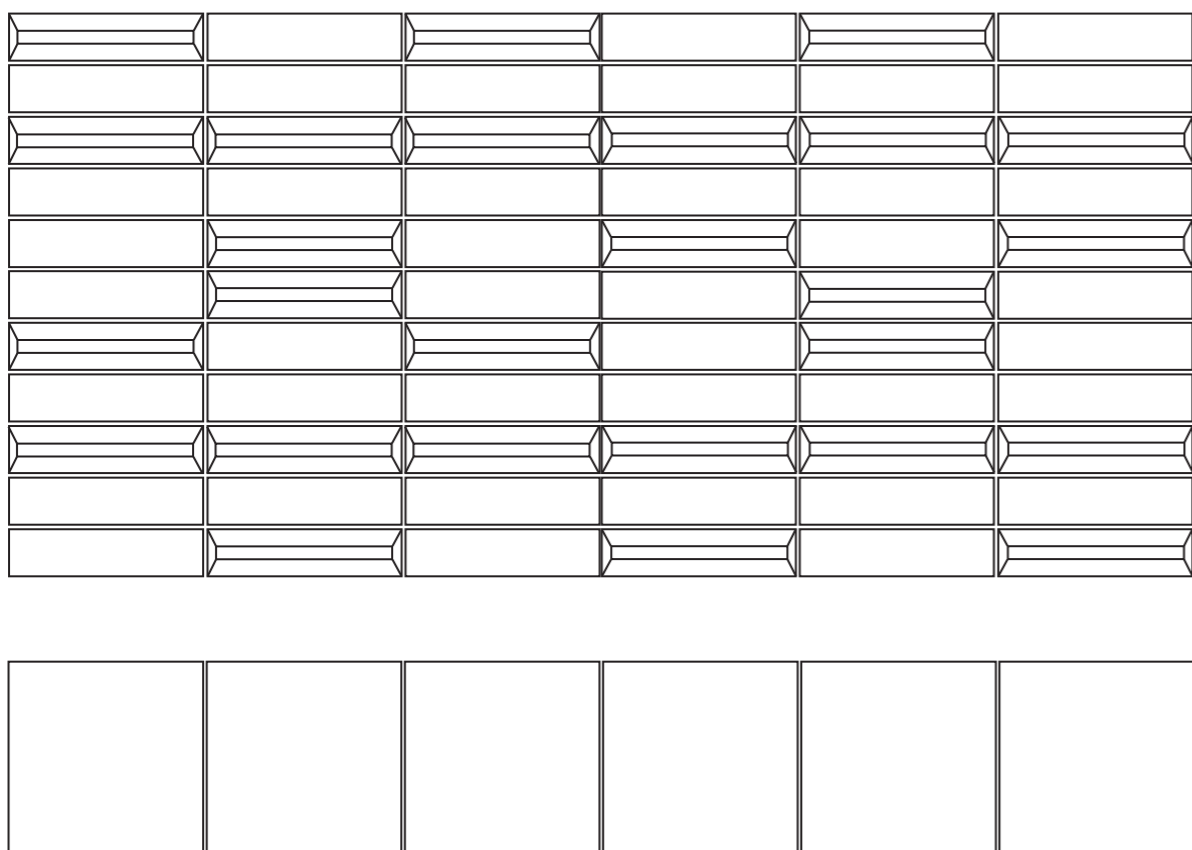

6.

SCHEMA DI POSA | INSTALLATION CONFIGURATION

RIVESTIMENTO | WALL

▣ FLAUTI
finitura lucida | gloss finishing

FL LM 20
(5x20) 30x40 cm
(2"x8") 12"x16"
montato su rete
in fibra di vetro
*meshmounted
on fiberglass net*

PAVIMENTO | FLOOR

□ SYSTEM INTERNI
finitura satinata | matt finishing

IN Mastice
20x20
8"x8"

GIUNTO | JOINT SUGGESTIONS

Kerakoll Fugabella Color 19

Mapei 115 River Grey