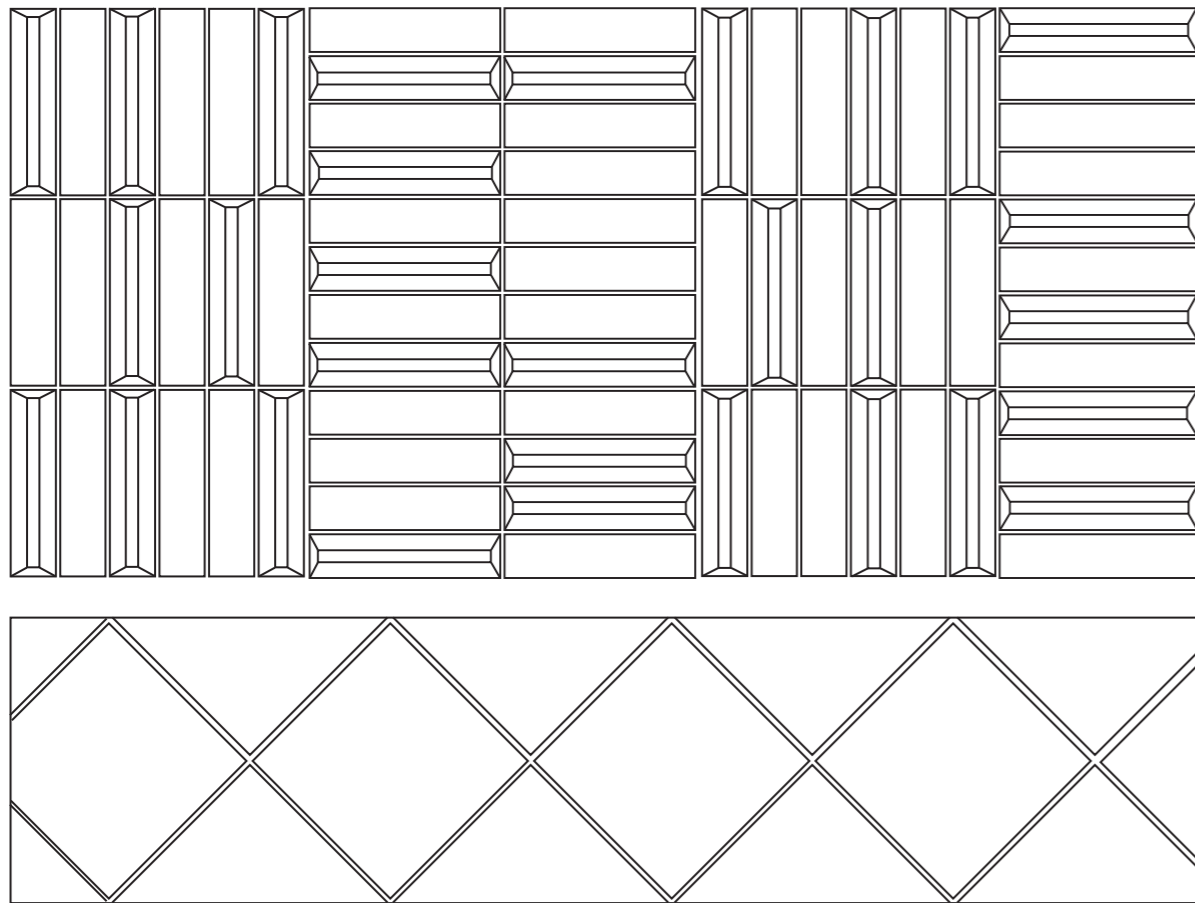

### GIUNTO | JOINT SUGGESTIONS

 Mapei 138 Almond

 Mapei 131 Vanilla

SCHEMA DI POSA | INSTALLATION CONFIGURATION

RIVESTIMENTO | WALL

FLAUTI  
finitura lucida | glossy finishing

FL LN 20  
(5x20) 30x40 cm  
(2"x8") 12"x16"  
montato su rete  
in fibra di vetro  
*meshmounted  
on fiberglass net*